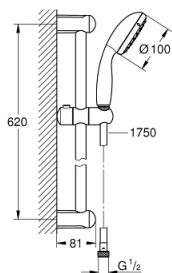

### TERMÉKLEÍRÁS

- Szín: króm
- az alábbiakból áll:
  - kézizuhany (27 852)
  - zuhanyrúd 600 mm (27 523)
  - Relaxflex zuhanygégső 1.750 mm, 1/2" x 1/2" (28 154)
  - GROHE DreamSpray tökéletes zuhansugár
  - GROHE LongLife felületkezelés
  - GROHE SpeedClean vízkőmentesítő fúvókákkal
  - Inner WaterGuide - belső szigetelés a felület
  - Űtésálló szilikongyűrű megakadályozza a károsodást a zuhany lejtésekor
  - átfolyós vízmelegítővel is alkalmazható
  - minimális kifolyási nyomás 1,0 bar

### ALKATRÉSZEK , március 2017 – now

1: Zuhanyrúd-tartó (Cikkszám 48098000)

2: Csúszóelem (Cikkszám 48099000)

3: Szűrő (Cikkszám 0700200M)

4: Kiegészítő lemez (Cikkszám 48051000)\*

\* Opcionális kiegészítők