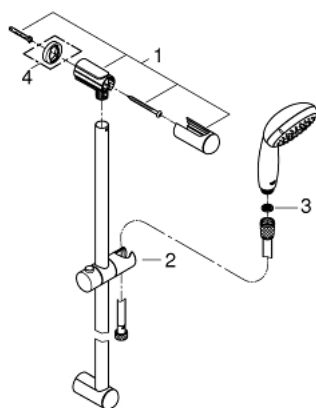

### TERMÉKLEÍRÁS

- Szín: króm
- az alábbiakból áll:
  - kézizuhany (27 852)
  - zuhanyrúd 600 mm (27 523)
  - Relaxflex zuhanygégső 1.750 mm, 1/2" x 1/2" (28 154)
  - GROHE DreamSpray tökéletes zuhansugár
  - GROHE LongLife felületkezelés
  - GROHE SpeedClean vízkőmentesítő fúvókákkal
  - Inner WaterGuide - belső szigetelés a felület
  - Űtésálló szilikongyűrű megakadályozza a károsodást a zuhany lejtésekor
  - átfolyós vízmelegítővel is alkalmazható
  - minimális kifolyási nyomás 1,0 bar

### ALKATRÉSZEK , március 2017 – now

1: Zuhanyrúd-tartó (Cikkszám 48098000)

2: Csúszóelem (Cikkszám 48099000)

3: Szűrő (Cikkszám 0700200M)

4: Kiegészítő lemez (Cikkszám 48051000)\*

\* Opcionális kiegészítők