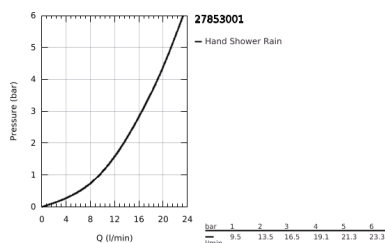

### TERMÉKLEÍRÁS

- Szín: króm
- az alábbiakból áll:
  - kézizuhany (27 852)
  - zuhanyrúd 600 mm (27 523)
  - Relaxflex zuhanygégső 1.750 mm, 1/2" x 1/2" (28 154)
  - GROHE DreamSpray tökéletes zuhansugár
  - GROHE LongLife felületkezelés
  - GROHE SpeedClean vízkőmentesítő fúvókákkal
  - Inner WaterGuide - belső szigetelés a felület
  - Űtésálló szilikongyűrű megakadályozza a károsodást a zuhany lejtésekor
  - átfolyós vízmelegítővel is alkalmazható
  - minimális kifolyási nyomás 1,0 bar