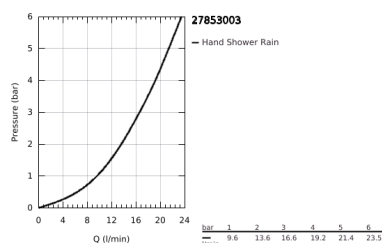

27 853 003 TEMPESTA 110 SINES ZUHANYSZETT 1 SPRAY (RAIN)

TERMÉKLEÍRÁS

- Szín: króm
- az alábbiakból áll:
- Tempesta 110 kézi zuhany (27 852)
- maximum flow rate (at 3 bar): 16.6 l/min
- zuhanyrúd 600 mm (27 523)
- Relaxaflex zuhanygégső 1.750 mm, 1/2" x 1/2" (28 154)
- GROHE DreamSpray tökéletes zuhansugár
- GROHE LongLife felületkezelés
- Flexible Installation - (állítható felső konzol a meglévő furatokhoz)
- állítható csúszóelem (fordítható és csúsztatható zuhanytartó)
- GROHE SpeedClean vízkőmentesítő fúvókákkal
- Inner WaterGuide - belső szigetelés a felület
- Űtésálló szilikongyűrű megakadályozza a károsodást a zuhany leejtésekor
- minimális kifolyási nyomás 1,0 bar
- átfolyós vízmelegítővel is alkalmazható
- professional verzió

27 853 003 TEMPESTA 110 SINES ZUHANYSZETT 1 SPRAY (RAIN)

ALKATRÉSZEK , április 2020 – now

- 1: Zuhanyrúd-tartó (Cikkszám 48607000)
 - 2: Csúszóelem (Cikkszám 48609000)
 - 3: Zuhanyrúd-tartó (Cikkszám 48608000)
 - 4: Szűrő (Cikkszám 0700200M)
 - 5: Kiegészítő lemez (Cikkszám 48543001)*
- * Opcionális kiegészítők