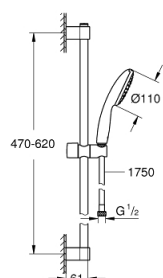

27 853 003 TEMPESTA 110 SINES ZUHANYSZETT 1 SPRAY (RAIN)

TERMÉKLEÍRÁS

- Szín: króm
- az alábbiakból áll:
- Tempesta 110 kézi zuhany (27 852)
- maximum flow rate (at 3 bar): 16.6 l/min
- zuhanyrúd 600 mm (27 523)
- Relaxaflex zuhanygégső 1.750 mm, 1/2" x 1/2" (28 154)
- GROHE DreamSpray tökéletes zuhansugár
- GROHE LongLife felületkezelés
- Flexible Installation - (állítható felső konzol a meglévő furatokhoz)
- állítható csúszóelem (fordítható és csúsztatható zuhanytartó)
- GROHE SpeedClean vízkőmentesítő fúvókákkal
- Inner WaterGuide - belső szigetelés a felület
- Űtésálló szilikongyűrű megakadályozza a károsodást a zuhany leejtésekor
- minimális kifolyási nyomás 1,0 bar
- átfolyós vízmelegítővel is alkalmazható
- professional verzió

27 853 003 TEMPESTA 110 SINES ZUHANYSZETT 1 SPRAY (RAIN)

ALKATRÉSZEK , április 2020 – now

- 1: Zuhanyrúd-tartó (Cikkszám 48607000)
 - 2: Csúszóelem (Cikkszám 48609000)
 - 3: Zuhanyrúd-tartó (Cikkszám 48608000)
 - 4: Szűrő (Cikkszám 0700200M)
 - 5: Kiegészítő lemez (Cikkszám 48543001)*
- * Opcionális kiegészítők