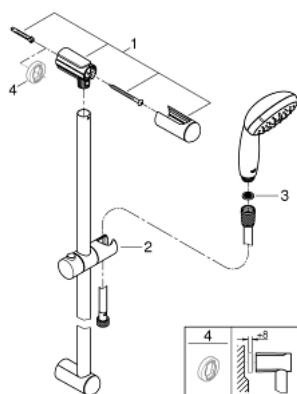

### TERMÉKLEÍRÁS

- Szín: króm
- az alábbiakból áll:
  - kézizuhany (27 852)
  - zuhanyrúd 900 mm (27 524)
  - Relaxflex zuhanygégecső 1.750 mm, 1/2" x 1/2" (28 154)
  - GROHE DreamSpray tökéletes zuhansugár
  - GROHE LongLife felületkezelés
  - GROHE SpeedClean vízkőmentesítő fúvókákkal
  - Inner WaterGuide - belső szigetelés a felület
  - Űtésálló szilikongyűrű megakadályozza a károsodást a zuhany lejtésekor
- átfolyós vízmelegítővel is alkalmazható

### ALKATRÉSZEK , március 2017 – now

1: Zuhanyrúd-tartó (Cikkszám 48098000)

2: Csúszóelem (Cikkszám 48099000)

3: Szűrő (Cikkszám 0700200M)

4: Kiegészítő lemez (Cikkszám 48051000)\*

\* Opcionális kiegészítők