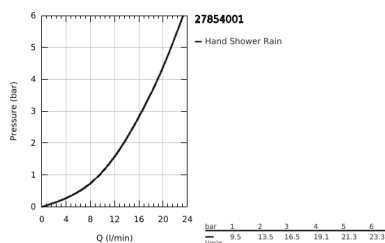

### TERMÉKLEÍRÁS

- Szín: króm
- az alábbiakból áll:
  - kézizuhany (27 852)
  - zuhanyrúd 900 mm (27 524)
  - Relaxflex zuhanygégecső 1.750 mm, 1/2" x 1/2" (28 154)
  - GROHE DreamSpray tökéletes zuhansugár
  - GROHE LongLife felületkezelés
  - GROHE SpeedClean vízkőmentesítő fúvókákkal
  - Inner WaterGuide - belső szigetelés a felület
  - Űtésálló szilikongyűrű megakadályozza a károsodást a zuhany lejtésekor
- átfolyós vízmelegítővel is alkalmazható