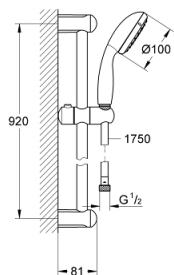

### TERMÉKLEÍRÁS

- Szín: króm
- az alábbiakból áll:
  - kézizuhany (27 852)
  - zuhanyrúd 900 mm (27 524)
  - Relaxflex zuhanygégecső 1.750 mm, 1/2" x 1/2" (28 154)
  - GROHE DreamSpray tökéletes zuhansugár
  - GROHE LongLife felületkezelés
  - GROHE SpeedClean vízkőmentesítő fúvókákkal
  - Inner WaterGuide - belső szigetelés a felület
  - Űtésálló szilikongyűrű megakadályozza a károsodást a zuhany lejtésekor
- átfolyós vízmelegítővel is alkalmazható

### ALKATRÉSZEK , március 2017 – now

1: Zuhanyrúd-tartó (Cikkszám 48098000)

2: Csúszóelem (Cikkszám 48099000)

3: Szűrő (Cikkszám 0700200M)

4: Kiegészítő lemez (Cikkszám 48051000)\*

\* Opcionális kiegészítők