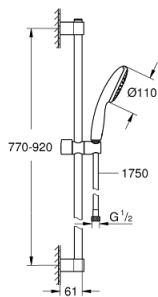

27 854 003 TEMPESTA 110 SINES ZUHANYSZETT 1 SPRAY (RAIN)

TERMÉKLEÍRÁS

- Szín: króm
- az alábbiakból áll:
 - Tempesta 110 kézi zuhany (27 852)
 - maximum flow rate (at 3 bar): 16.6 l/min
 - zuhanyrúd 900 mm (27 524)
 - Relexaflex zuhanygégső 1.750 mm, 1/2" x 1/2" (28 154)
 - GROHE DreamSpray tökéletes zuhansugár
 - GROHE LongLife felületkezelés
 - Flexible Installation - (állítható felső konzol a meglévő furatokhoz)
 - állítható csúszóelem (fordítható és csúsztatható zuhanytartó)
 - GROHE SpeedClean vízkőmentesítő fúvókákkal
 - Inner WaterGuide - belső szigetelés a felület
 - Űtésálló szilikongyűrű megakadályozza a károsodást a zuhany lejtésekor
 - minimális kifolyási nyomás 1,0 bar
 - átfolyós vízmelegítővel is alkalmazható
 - professional verzió

27 854 003 TEMPESTA 110 SINES ZUHANYSZETT 1 SPRAY (RAIN)

ALKATRÉSZEK , április 2020 – now

- 1: Zuhanyrúd-tartó (Cikkszám 48607000)
 - 2: Csúszóelem (Cikkszám 48609000)
 - 3: Zuhanyrúd-tartó (Cikkszám 48608000)
 - 4: Szűrő (Cikkszám 0700200M)
 - 5: Kiegészítő lemez (Cikkszám 48543001)*
- * Opcionális kiegészítők