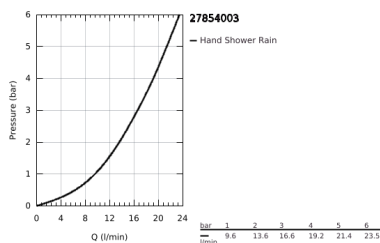

27 854 003 TEMPESTA 110 SINES ZUHANYSZETT 1 SPRAY (RAIN)

TERMÉKLEÍRÁS

- Szín: króm
- az alábbiakból áll:
 - Tempesta 110 kézi zuhany (27 852)
 - maximum flow rate (at 3 bar): 16.6 l/min
 - zuhanyrúd 900 mm (27 524)
 - Relexaflex zuhanygégső 1.750 mm, 1/2" x 1/2" (28 154)
 - GROHE DreamSpray tökéletes zuhansugár
 - GROHE LongLife felületkezelés
 - Flexible Installation - (állítható felső konzol a meglévő furatokhoz)
 - állítható csúszóelem (fordítható és csúsztatható zuhanytartó)
 - GROHE SpeedClean vízkőmentesítő fúvókákkal
 - Inner WaterGuide - belső szigetelés a felület
 - Űtésálló szilikongyűrű megakadályozza a károsodást a zuhany lejtésekor
 - minimális kifolyási nyomás 1,0 bar
 - átfolyós vízmelegítővel is alkalmazható
 - professional verzió

27 854 003 TEMPESTA 110 SINES ZUHANYSZETT 1 SPRAY (RAIN)

ALKATRÉSZEK , április 2020 – now

- 1: Zuhanyrúd-tartó (Cikkszám 48607000)
 - 2: Csúszóelem (Cikkszám 48609000)
 - 3: Zuhanyrúd-tartó (Cikkszám 48608000)
 - 4: Szűrő (Cikkszám 0700200M)
 - 5: Kiegészítő lemez (Cikkszám 48543001)*
- * Opcionális kiegészítők