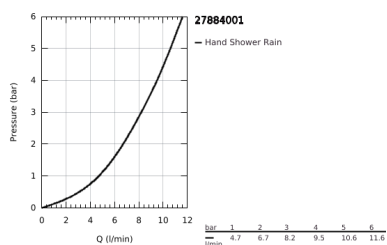

27 884 001 EUPHORIA CUBE+ STICK KÉZIZUHANY 1 SPRAY

TERMÉKLEÍRÁS

- Szín: króm
- vízszög: normál
- anyag: fém
- áramláskorlátozóval
- maximális átfolyási sebesség (3 bar nyomáson): 8,2 l/perc
- GROHE EcoJoy technológia a kisebb vízfogyasztás érdekében
- GROHE DreamSpray tökéletes zuhanyugár
- GROHE LongLife felületkezelés
- GROHE SpeedClean vízkőmentesítő fúvókákkal
- Inner WaterGuide - belső szigetelés a felület
- univerzális rögzítési rendszer, illeszkedik minden normál zuhanycsőhöz
- átfolyós vízmelegítővel is alkalmazható
- minimális kifolyási nyomás 1,0 bar