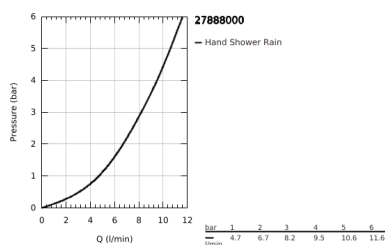

27 888 000 EUPHORIA CUBE+ STICK KÉZIZUHANY 1 SPRAY

TERMÉKLEÍRÁS

- Szín: króm
- vízszög: normál
- anyag: fém
- áramláskorlátozóval
- minimális kifolyási nyomás 1,0 bar
- GROHE EcoJoy technológia a kisebb vízfogyasztás érdekében
- GROHE DreamSpray tökéletes zuhanyugár
- GROHE LongLife felületkezelés
- GROHE SpeedClean vízkőmentesítő fúvókákkal
- Inner WaterGuide - belső szigetelés a felület
- univerzális rögzítési rendszer, illeszkedik minden normál zuhanycsőhöz
- átfolyós vízmelegítővel is alkalmazható
- maximális átfolyási sebesség (3 bar nyomáson): 8,2 l/perc