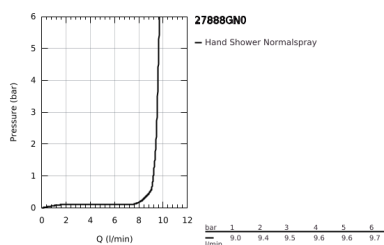

27 888 GN0 EUPHORIA CUBE+ STICK KÉZIZUHANY 1 SPRAY

TERMÉKLEÍRÁS

- Szín: Brushed Cool Sunrise
- vízszög: normál
- anyag: fém
- 9.5 liter/perc vízmennyiség szabályozás
- GROHE DreamSpray tökéletes zuhanysugár
- GROHE LongLife felületkezelés
- GROHE SpeedClean vízkőmentesítő fúvókákkal
- Inner WaterGuide - belső szigetelés a felület
- univerzális rögzítési rendszer, illeszkedik minden normál zuhanycsőhöz
- átfolyós vízmelegítővel is alkalmazható
- minimális kifolyási nyomás 1,0 bar

27 888 GN0 EUPHORIA CUBE+ STICK KÉZIZUHANY 1 SPRAY

ALKATRÉSZEK, szeptember 2018 – now

1: Szűrő (Cikkszám 0700200M)