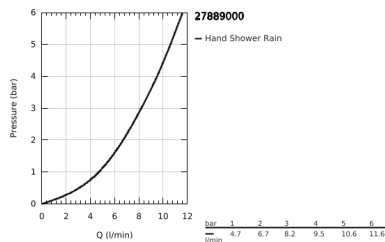

27 889 000 EUPHORIA CUBE+ STICK FALITARTÓS ZUHANYGARNITÚRA, 1 FÉLE VÍZSUGARAS KÉZIZUHANNYAL

TERMÉKLEÍRÁS

- Szín: króm
- az alábbiakból áll:
 - kézzzuhany, fém (27 888)
 - fali zuhanytartó (27 706)
 - 1.500 mm-es fém zuhanytömlő (28 417)
- áramláskorlátozóval
- maximális átfolyási sebesség (3 bar nyomáson): 8,2 l/perc
- GROHE EcoJoy technológia a kisebb vízfogyasztás érdekében
- GROHE DreamSpray tökéletes zuhanyugár
- GROHE LongLife felületkezelés
- GROHE SpeedClean vízkőmentesítő fúvókákkal
- Inner WaterGuide - belső szigetelés a felület
- TwistStop csavarodásmentes zuhanygégecső
- átfolyós vízmelegítővel is alkalmazható
- minimális kifolyási nyomás 1,0 bar