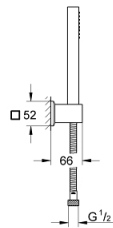

27 889 000 EUPHORIA CUBE+ STICK FALITARTÓS ZUHANYGARNITÚRA, 1 FÉLE VÍZSUGARAS KÉZIZUHANNYAL

TERMÉKLEÍRÁS

- Szín: króm
- az alábbiakból áll:
 - kézzzuhany, fém (27 888)
 - fali zuhanytartó (27 706)
 - 1.500 mm-es fém zuhanytömlő (28 417)
- áramláskorlátozóval
- maximális átfolyási sebesség (3 bar nyomáson): 8,2 l/perc
- GROHE EcoJoy technológia a kisebb vízfogyasztás érdekében
- GROHE DreamSpray tökéletes zuhanyugár
- GROHE LongLife felületkezelés
- GROHE SpeedClean vízkőmentesítő fúvókákkal
- Inner WaterGuide - belső szigetelés a felület
- TwistStop csavarodásmentes zuhanygégecső
- átfolyós vízmelegítővel is alkalmazható
- minimális kifolyási nyomás 1,0 bar