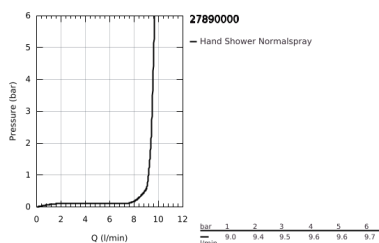

27 890 000 EUPHORIA CUBE+ STICK RUDAS ZUHANYGARNITÚRA, 1 FÉLE VÍZSUGARAS KÉZIZUHANNYAL

TERMÉKLEÍRÁS

- Szín: króm
- az alábbiakból áll:
- kézzzuhany, fém
- zuhanyrúd 900 mm (27 841)
- fém gégecső 1750 mm (28 025)
- GROHE EcoJoy 9.5 liter/perc vízmennyiség szabályozás
- GROHE DreamSpray tökéletes zuhany sugár
- GROHE LongLife felületkezelés
- GROHE SpeedClean vízkőmentesítő fúvókákkal
- Inner WaterGuide - belső szigetelés a felület
- TwistStop csavarodásmentes zuhanygégecső
- átfolyós vízmelegítővel is alkalmazható
- minimális kifolyási nyomás 1,0 bar

27 890 000 EUPHORIA CUBE+ STICK RUDAS ZUHANYGARNITÚRA, 1 FÉLE VÍZSUGARAS KÉZIZUHANNYAL

ALKATRÉSZEK , október 2011 – now

- 1: Csúszóelem (Cikkszám 48180000)
 - 2: Zuhanyrúd-tartó (Cikkszám 48179000)
 - 3: Szűrő (Cikkszám 0700200M)
 - 4: Kiegészítő lemez (Cikkszám 27845000)*
- * Opcionális kiegészítők