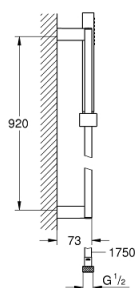

27 890 000 EUPHORIA CUBE+ STICK RUDAS ZUHANYGARNITÚRA, 1 FÉLE VÍZSUGARAS KÉZIZUHANNYAL

TERMÉKLEÍRÁS

- Szín: króm
- az alábbiakból áll:
 - kézzizuhany, fém
 - zuhanyrúd 900 mm (27 841)
 - fém gégecső 1750 mm (28 025)
- 9.5 liter/perc vízmennyiség szabályozás
- GROHE DreamSpray tökéletes zuhany sugár
- GROHE LongLife felületkezelés
- GROHE SpeedClean vízkőmentesítő fúvókákkal
- Inner WaterGuide - belső szigetelés a felület
- TwistStop csavarodásmentes zuhanygégecső
- átfolyós vízmelegítővel is alkalmazható
- minimális kifolyási nyomás 1,0 bar

27 890 000 EUPHORIA CUBE+ STICK RUDAS ZUHANYGARNITÚRA, 1 FÉLE VÍZSUGARAS KÉZIZUHANNYAL

ALKATRÉSZEK , október 2011 – now

- 1: Csúszóelem (Cikkszám 48180000)
 - 2: Zuhanyrúd-tartó (Cikkszám 48179000)
 - 3: Szűrő (Cikkszám 0700200M)
 - 4: Kiegészítő lemez (Cikkszám 27845000)*
- * Opcionális kiegészítők