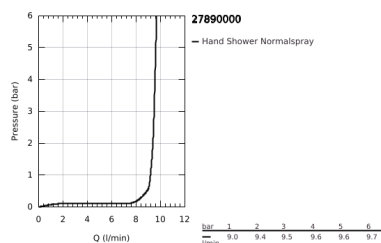

27 890 000 EUPHORIA CUBE+ STICK RUDAS ZUHANYGARNITÚRA, 1 FÉLE VÍZSUGARAS KÉZIZUHANNYAL

TERMÉKLEÍRÁS

- Szín: króm
- az alábbiakból áll:
 - kézzizuhany, fém
 - zuhanyrúd 900 mm (27 841)
 - fém gégecső 1750 mm (28 025)
- 9.5 liter/perc vízmennyiség szabályozás
- GROHE DreamSpray tökéletes zuhany sugár
- GROHE LongLife felületkezelés
- GROHE SpeedClean vízkőmentesítő fúvókákkal
- Inner WaterGuide - belső szigetelés a felület
- TwistStop csavarodásmentes zuhanygégecső
- átfolyós vízmelegítővel is alkalmazható
- minimális kifolyási nyomás 1,0 bar

27 890 000 EUPHORIA CUBE+ STICK RUDAS ZUHANYGARNITÚRA, 1 FÉLE VÍZSUGARAS KÉZIZUHANNYAL

ALKATRÉSZEK , október 2011 – now

- 1: Csúszóelem (Cikkszám 48180000)
 - 2: Zuhanyrúd-tartó (Cikkszám 48179000)
 - 3: Szűrő (Cikkszám 0700200M)
 - 4: Kiegészítő lemez (Cikkszám 27845000)*
- * Opcionális kiegészítők