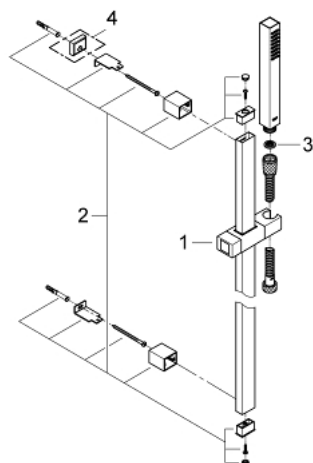

27 890 000 EUPHORIA CUBE+ STICK RUDAS ZUHANYGARNITÚRA, 1 FÉLE VÍZSUGARAS KÉZIZUHANNYAL

TERMÉKLEÍRÁS

- Szín: króm
- az alábbiakból áll:
 - kézzizuhany, fém
 - zuhanyrúd 900 mm (27 841)
 - fém gégecső 1750 mm (28 025)
- 9.5 liter/perc vízmennyiség szabályozás
- GROHE DreamSpray tökéletes zuhany sugár
- GROHE LongLife felületkezelés
- GROHE SpeedClean vízkőmentesítő fúvókákkal
- Inner WaterGuide - belső szigetelés a felület
- TwistStop csavarodásmentes zuhanygégecső
- átfolyós vízmelegítővel is alkalmazható
- minimális kifolyási nyomás 1,0 bar

27 890 000 EUPHORIA CUBE+ STICK RUDAS ZUHANYGARNITÚRA, 1 FÉLE VÍZSUGARAS KÉZIZUHANNYAL

ALKATRÉSZEK , október 2011 – now

- 1: Csúszóelem (Cikkszám 48180000)
 - 2: Zuhanyrúd-tartó (Cikkszám 48179000)
 - 3: Szűrő (Cikkszám 0700200M)
 - 4: Kiegészítő lemez (Cikkszám 27845000)*
- * Opcionális kiegészítők