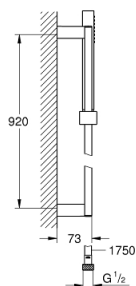

27 890 000 EUPHORIA CUBE+ STICK RUDAS ZUHANYGARNITÚRA, 1 FÉLE VÍZSUGARAS KÉZIZUHANNYAL

TERMÉKLEÍRÁS

- Szín: króm
- az alábbiakból áll:
- kézzzuhany, fém
- zuhanyrúd 900 mm (27 841)
- fém gégecső 1750 mm (28 025)
- GROHE EcoJoy 9.5 liter/perc vízmennyiség szabályozás
- GROHE DreamSpray tökéletes zuhany sugár
- GROHE LongLife felületkezelés
- GROHE SpeedClean vízkőmentesítő fúvókákkal
- Inner WaterGuide - belső szigetelés a felület
- TwistStop csavarodásmentes zuhanygégecső
- átfolyós vízmelegítővel is alkalmazható
- minimális kifolyási nyomás 1,0 bar

27 890 000 EUPHORIA CUBE+ STICK RUDAS ZUHANYGARNITÚRA, 1 FÉLE VÍZSUGARAS KÉZIZUHANNYAL

ALKATRÉSZEK , október 2011 – now

- 1: Csúszóelem (Cikkszám 48180000)
 - 2: Zuhanyrúd-tartó (Cikkszám 48179000)
 - 3: Szűrő (Cikkszám 0700200M)
 - 4: Kiegészítő lemez (Cikkszám 27845000)*
- * Opcionális kiegészítők