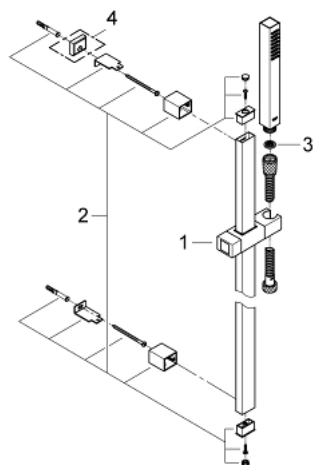

27 890 000 EUPHORIA CUBE+ STICK RUDAS ZUHANYGARNITÚRA, 1 FÉLE VÍZSUGARAS KÉZIZUHANNYAL

TERMÉKLEÍRÁS

- Szín: króm
- az alábbiakból áll:
- kézzzuhany, fém
- zuhanyrúd 900 mm (27 841)
- fém gégecső 1750 mm (28 025)
- GROHE EcoJoy 9.5 liter/perc vízmennyiség szabályozás
- GROHE DreamSpray tökéletes zuhany sugár
- GROHE LongLife felületkezelés
- GROHE SpeedClean vízkőmentesítő fúvókákkal
- Inner WaterGuide - belső szigetelés a felület
- TwistStop csavarodásmentes zuhanygégecső
- átfolyós vízmelegítővel is alkalmazható
- minimális kifolyási nyomás 1,0 bar

27 890 000 EUPHORIA CUBE+ STICK RUDAS ZUHANYGARNITÚRA, 1 FÉLE VÍZSUGARAS KÉZIZUHANNYAL

ALKATRÉSZEK , október 2011 – now

- 1: Csúszóelem (Cikkszám 48180000)
 - 2: Zuhanyrúd-tartó (Cikkszám 48179000)
 - 3: Szűrő (Cikkszám 0700200M)
 - 4: Kiegészítő lemez (Cikkszám 27845000)*
- * Opcionális kiegészítők