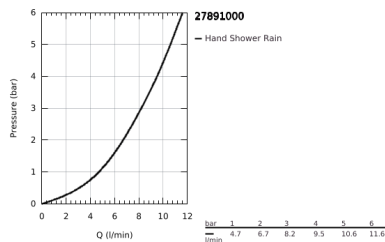

27 891 000 EUPHORIA CUBE+ STICK RUDAS ZUHANYGARNITÚRA, 1 FÉLE VÍZSUGARAS KÉZIZUHANNYAL

TERMÉKLEÍRÁS

- Szín: króm
- az alábbiakból áll:
- kézizuhany, fém
- vízszugár: normál
- maximális átfolyási sebesség (3 bar nyomáson): 8,2 l/perc
- zuhanyrúd 600 mm (27 892)
- fém gégecső 1750 mm (28 025)
- GROHE EcoJoy technológia a kisebb vízfogyasztás érdekében
- GROHE DreamSpray tökéletes zuhanyugár
- GROHE LongLife felületkezelés
- GROHE SpeedClean vízkőmentesítő fűvőkákkal
- Inner WaterGuide - belső szigetelés a felület
- TwistStop csavarodásmentes zuhanygégecső
- átfolyós vízmelegítővel is alkalmazható
- minimális kifolyási nyomás 1,0 bar