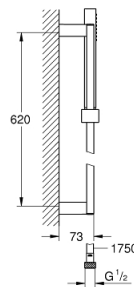

27 891 000 EUPHORIA CUBE+ STICK RUDAS ZUHANYGARNITÚRA, 1 FÉLE VÍZSUGARAS KÉZIZUHANNYAL

TERMÉKLEÍRÁS

- Szín: króm
- az alábbiakból áll:
- kézizuhany, fém
- vízszugár: normál
- maximális átfolyási sebesség (3 bar nyomáson): 8,2 l/perc
- zuhanyrúd 600 mm (27 892)
- fém gégecső 1750 mm (28 025)
- GROHE EcoJoy technológia a kisebb vízfogyasztás érdekében
- GROHE DreamSpray tökéletes zuhanyugár
- GROHE LongLife felületkezelés
- GROHE SpeedClean vízkőmentesítő fűvőkákkal
- Inner WaterGuide - belső szigetelés a felület
- TwistStop csavarodásmentes zuhanygégecső
- átfolyós vízmelegítővel is alkalmazható
- minimális kifolyási nyomás 1,0 bar

27 891 000 EUPHORIA CUBE+ STICK RUDAS ZUHANYGARNITÚRA, 1 FÉLE VÍZSUGARAS KÉZIZUHANNYAL

ALKATRÉSZEK , október 2011 – now

- 1: Csúszóelem (Cikkszám 48180000)
 - 2: Zuhanyrúd-tartó (Cikkszám 48179000)
 - 3: Szűrő (Cikkszám 0700200M)
 - 4: Kiegészítő lemez (Cikkszám 27845000)*
- * Opcionális kiegészítők