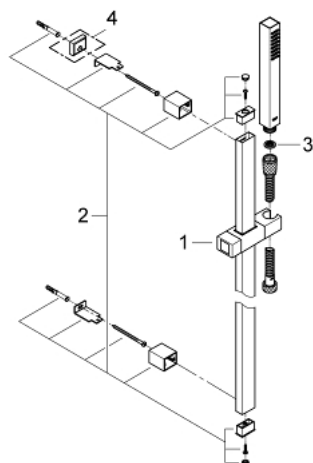

27 891 000 EUPHORIA CUBE+ STICK RUDAS ZUHANYGARNITÚRA, 1 FÉLE VÍZSUGARAS KÉZIZUHANNYAL

TERMÉKLEÍRÁS

- Szín: króm
- az alábbiakból áll:
- kézizuhany, fém
- vízszugár: normál
- maximális átfolyási sebesség (3 bar nyomáson): 8,2 l/perc
- zuhanyrúd 600 mm (27 892)
- fém gégecső 1750 mm (28 025)
- GROHE EcoJoy technológia a kisebb vízfogyasztás érdekében
- GROHE DreamSpray tökéletes zuhanyugár
- GROHE LongLife felületkezelés
- GROHE SpeedClean vízkőmentesítő fűvőkákkal
- Inner WaterGuide - belső szigetelés a felület
- TwistStop csavarodásmentes zuhanygégecső
- átfolyós vízmelegítővel is alkalmazható
- minimális kifolyási nyomás 1,0 bar

27 891 000 EUPHORIA CUBE+ STICK RUDAS ZUHANYGARNITÚRA, 1 FÉLE VÍZSUGARAS KÉZIZUHANNYAL

ALKATRÉSZEK , október 2011 – now

- 1: Csúszóelem (Cikkszám 48180000)
 - 2: Zuhanyrúd-tartó (Cikkszám 48179000)
 - 3: Szűrő (Cikkszám 0700200M)
 - 4: Kiegészítő lemez (Cikkszám 27845000)*
- * Opcionális kiegészítők