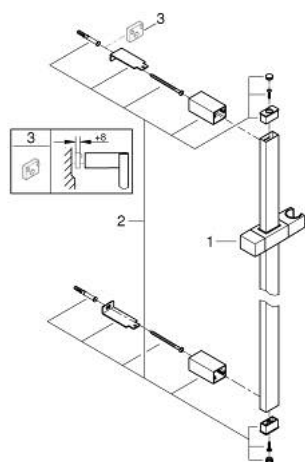

## 27 892 000 EUPHORIA CUBE ZUHANYRÚD, 600 MM

### ALKATRÉSZEK , október 2011 – now

- 1: Csúszóelem (Cikkszám 48180000)
  - 2: Zuhanyrúd-tartó (Cikkszám 48179000)
  - 3: Kiegyenlítő lemez (Cikkszám 27845000)\*
- \* Opcionális kiegészítők