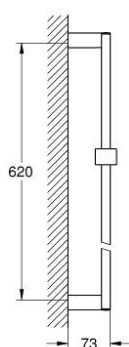

## 27 892 000 EUPHORIA CUBE ZUHANYRÚD, 600 MM

### ALKATRÉSZEK , október 2011 – now

- 1: Csúszóelem (Cikkszám 48180000)
  - 2: Zuhanyrúd-tartó (Cikkszám 48179000)
  - 3: Kiegyenlítő lemez (Cikkszám 27845000)\*
- \* Opcionális kiegészítők