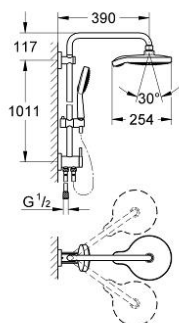

27 906 000 **POWER&SOUL COSMOPOLITAN SYSTEM 190 FALRA SZERELHETŐ ZUHANYVÁLTÓS ZUHANYRENDSZER**

TERMÉKLEÍRÁS

- Szín: króm
- az alábbiakból áll:
 - vízszintesen elforgatható 390 mm-es zuhanykar
 - Power&Soul Cosmopolitan head shower (27 764 000)
 - gömbcsuklóval, elfordítási tartomány $\pm 20^\circ$
 - Power&Soul Cosmopolitan 115 kézi zuhany (27 660 000)
 - magasságban állítható csúszóelemmel (12 140)
 - Silverflex zuhanygégső 1750 mm $1/2'' \times 1/2''$ (28 388 000)
 - csatlakozási lehetőség csaptelephez / fali csatlakozóhoz $1/2''$ -os fém zuhanygégsővel
- kézi- és fejszuhany között átváltás zuhanyváltó segítségével
- minimális átfolyás 7 liter/perc
- GROHE EcoJoy technológia a kisebb vízfogyasztás érdekében
- GROHE One-click showering vízszög váltás nyomógomb segítségével
- GROHE DreamSpray tökéletes zuhanyfogás
- GROHE LongLife felületkezelés
- GROHE CoolTouch
- GROHE SpeedClean vízkőmentesítő fűvőkákkal
- minimális kifolyási nyomás 1,0 bar

27 906 000 **POWER&SOUL COSMOPOLITAN SYSTEM 190 FALRA SZERELHETŐ ZUHANYVÁLTÓS ZUHANYRENDSZER**

ALKATRÉSZEK, október 2011 – now

- 1: tömítés Ø18,5 x Ø12 x 2 (Cikkszám 0138900M)
- 2: Szűrő (Cikkszám 0676800M)
- 3: Szűrő (Cikkszám 0700200M)
- 4: Csúszóelem (Cikkszám 12140000)
- 5: váltó-készlet (Cikkszám 45915000)
- 6: Visszafolyásgátló (Cikkszám 08565000)
- 7: Kiegyenlítő lemez (Cikkszám 27180000)*