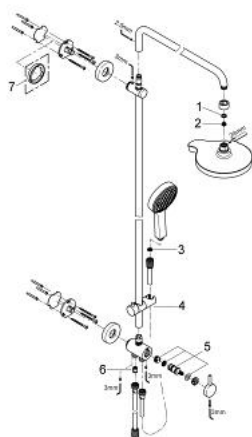

27 906 000 **POWER&SOUL COSMOPOLITAN SYSTEM 190 FALRA SZERELHETŐ ZUHANYVÁLTÓS ZUHANYRENDSZER**

TERMÉKLEÍRÁS

- Szín: króm
- az alábbiakból áll:
 - vízszintesen elforgatható 390 mm-es zuhanykar
 - Power&Soul Cosmopolitan head shower (27 764 000)
 - gömbcsuklóval, elfordítási tartomány $\pm 20^\circ$
 - Power&Soul Cosmopolitan 115 kézi zuhany (27 660 000)
 - magasságban állítható csúszóelemmel (12 140)
 - Silverflex zuhanygégső 1750 mm $1/2'' \times 1/2''$ (28 388 000)
 - csatlakozási lehetőség csaptelephez / fali csatlakozóhoz $1/2''$ -os fém zuhanygégsővel
- kézi- és fejszuhany között átváltás zuhanyváltó segítségével
- minimális átfolyás 7 liter/perc
- GROHE EcoJoy technológia a kisebb vízfogyasztás érdekében
- GROHE One-click showering vízszög váltás nyomógomb segítségével
- GROHE DreamSpray tökéletes zuhanyfogás
- GROHE LongLife felületkezelés
- GROHE CoolTouch
- GROHE SpeedClean vízkőmentesítő fűvőkákkal
- minimális kifolyási nyomás 1,0 bar

27 906 000 **POWER&SOUL COSMOPOLITAN SYSTEM 190 FALRA SZERELHETŐ ZUHANYVÁLTÓS ZUHANYRENDSZER**

ALKATRÉSZEK, október 2011 – now

- 1: tömítés Ø18,5 x Ø12 x 2 (Cikkszám 0138900M)
- 2: Szűrő (Cikkszám 0676800M)
- 3: Szűrő (Cikkszám 0700200M)
- 4: Csúszóelem (Cikkszám 12140000)
- 5: váltó-készlet (Cikkszám 45915000)
- 6: Visszafolyásgátló (Cikkszám 08565000)
- 7: Kiegyenlítő lemez (Cikkszám 27180000)*