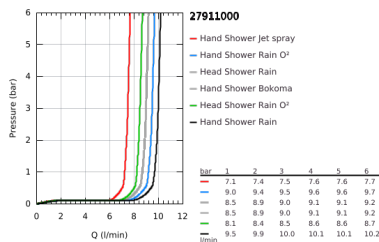

27 911 000 EUPHORIA POWER&SOUL SYSTEM 190 FALRA SZERELHETŐ ZUHANYVÁLTÓS ZUHANYRENDSZER

TERMÉKLEÍRÁS

- Szín: króm
- az alábbiakból áll:
 - vízszintesen 45°-ban elfordítható, 450 mm-es zuhanykar
 - kézi- és fejszuhany között átváltás zuhanyváltó segítségével
 - Power&Soul fejszuhany (27 766 000)
 - gömbcsuklóval
 - elfordítható könyök ±15°
 - Power&Soul Cosmopolitan 115 kézisuhany (27 671 000)
 - magasságban állítható csúszóelemmel (12 140)
 - Silverflex zuhanygégecső 1750 mm 1/2" x 1/2" (28 388 000)
 - Silverflex gégecső 800 mm
 - csatlakozási lehetőség csaptelephez / fali csatlakozóhoz 1/2"-os fém zuhanygégecsővel
 - GROHE DreamSpray tökéletes zuhanyugár
 - GROHE One-click showering vízszög váltás nyomógomb segítségével
 - GROHE LongLife felületkezelés
 - GROHE SpeedClean vízkőmentesítő fűvőkákkal
 - Inner WaterGuide - belső szigetelés a felület
 - TwistStop csavarodásmentes zuhanygégecső
 - átfolyó rendszerű vízmelegítővel is használható (min. 18 kW/h)
 - minimális átfolyás 7 liter/perc
 - minimális kifolyási nyomás 1,0 bar