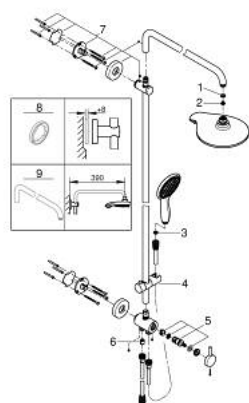

27 911 000 EUPHORIA POWER&SOUL SYSTEM 190 FALRA SZERELHETŐ ZUHANYVÁLTÓS ZUHANYRENDSZER

TERMÉKLEÍRÁS

- Szín: króm
- az alábbiakból áll:
 - vízszintesen 45°-ban elfordítható, 450 mm-es zuhanykar
 - kézi- és fejszuhany között átváltás zuhanyváltó segítségével
 - Power&Soul fejszuhany (27 766 000)
 - gömbcsuklóval
 - elfordítható könyök ±15°
 - Power&Soul Cosmopolitan 115 kézisuhany (27 671 000)
 - magasságban állítható csúszóelemmel (12 140)
 - Silverflex zuhanygégecső 1750 mm 1/2" x 1/2" (28 388 000)
 - Silverflex gégecső 800 mm
 - csatlakozási lehetőség csaptelephez / fali csatlakozóhoz 1/2"-os fém zuhanygégecsővel
 - GROHE DreamSpray tökéletes zuhanyugár
 - GROHE One-click showering vízszög váltás nyomógomb segítségével
 - GROHE LongLife felületkezelés
 - GROHE SpeedClean vízkőmentesítő fűvőkákkal
 - Inner WaterGuide - belső szigetelés a felület
 - TwistStop csavarodásmentes zuhanygégecső
 - átfolyó rendszerű vízmelegítővel is használható (min. 18 kW/h)
 - minimális átfolyás 7 liter/perc
 - minimális kifolyási nyomás 1,0 bar

27 911 000 EUPHORIA POWER&SOUL SYSTEM 190 FALRA SZERELHETŐ ZUHANYVÁLTÓS ZUHANYRENDSZER

ALKATRÉSZEK , február 2017 – now

- 1: tömítés Ø18,5 x Ø12 x 2 (Cikkszám 0138900M)
- 2: Szűrő (Cikkszám 0676800M)
- 3: Szűrő (Cikkszám 0700200M)
- 4: Csúszóelem (Cikkszám 12140000)
- 5: váltó-készlet (Cikkszám 45915000)
- 6: Visszafolyásgátló (Cikkszám 08565000)
- 7: Zuhanyrúd-tartó (Cikkszám 48279000)
- 8: Kiegyenlítő lemez (Cikkszám 27180000)*
- 9: Zuhanykar, zuhanyrendszerekhez (Cikkszám 14047000)*