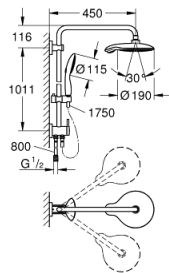

27 911 000 EUPHORIA POWER&SOUL SYSTEM 190 FALRA SZERELHETŐ ZUHANYVÁLTÓS ZUHANYRENDSZER

TERMÉKLEÍRÁS

- Szín: króm
- az alábbiakból áll:
 - vízszintesen 45°-ban elfordítható, 450 mm-es zuhanykar
 - kézi- és fejszuhany között átváltás zuhanyváltó segítségével
 - Power&Soul fejszuhany (27 766 000)
 - gömbcsuklóval
 - elfordítható könyök ±15°
 - Power&Soul Cosmopolitan 115 kézisuhany (27 671 000)
 - magasságban állítható csúszóelemmel (12 140)
 - Silverflex zuhanygégecső 1750 mm 1/2" x 1/2" (28 388 000)
 - Silverflex gégecső 800 mm
 - csatlakozási lehetőség csaptelephez / fali csatlakozóhoz 1/2"-os fém zuhanygégecsővel
 - GROHE DreamSpray tökéletes zuhanyugár
 - GROHE One-click showering vízszög váltás nyomógomb segítségével
 - GROHE LongLife felületkezelés
 - GROHE SpeedClean vízkőmentesítő fűvőkákkal
 - Inner WaterGuide - belső szigetelés a felület
 - TwistStop csavarodásmentes zuhanygégecső
 - átfolyó rendszerű vízmelegítővel is használható (min. 18 kW/h)
 - minimális átfolyás 7 liter/perc
 - minimális kifolyási nyomás 1,0 bar

27 911 000 EUPHORIA POWER&SOUL SYSTEM 190 FALRA SZERELHETŐ ZUHANYVÁLTÓS ZUHANYRENDSZER

ALKATRÉSZEK , február 2017 – now

- 1: tömítés Ø18,5 x Ø12 x 2 (Cikkszám 0138900M)
- 2: Szűrő (Cikkszám 0676800M)
- 3: Szűrő (Cikkszám 0700200M)
- 4: Csúszóelem (Cikkszám 12140000)
- 5: váltó-készlet (Cikkszám 45915000)
- 6: Visszafolyásgátló (Cikkszám 08565000)
- 7: Zuhanyrúd-tartó (Cikkszám 48279000)
- 8: Kiegyenlítő lemez (Cikkszám 27180000)*
- 9: Zuhanykar, zuhanyrendszerekhez (Cikkszám 14047000)*