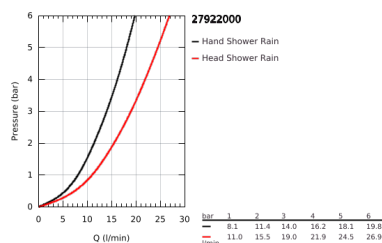

### TERMÉKLEÍRÁS

- Szín: króm
- az alábbiakból áll:
  - vízszintesen elforgatható 390 mm-es zuhanykar
  - falon kívüli termosztát Aquadimmerrel
  - lehetővé teszi a vízkimenetek közti váltást
  - fejuhany 1 féle vízszugárral (28 232 000)
  - zuhanyugár: Rain
  - maximális átfolyási sebesség (3 bar nyomáson): 19 l/perc
  - gömbcsuklóval
  - elfordítható könyök  $\pm 15^\circ$
- Tempesta Cosmopolitan 100 kézizuhany (27 571 001)
- 2-féle vízszugárral: Rain, Jet funkciók
- maximális átfolyási sebesség (3 bar-on): 14 l/perc
- magasságában állítható kézizuhany tartó
- Silverflex zuhanygégecső 1750 mm 1/2" x 1/2" (28 388 000)
- GROHE TurboStat táglótestes termoelem
- GROHE SafeStop fogantyú 38°C-nál biztonsági retesszel
- GROHE SafeStop Plus opcionális hőmérséklet maximalizáló 43°C-nál (csomagolásban)
- GROHE DreamSpray tökéletes zuhanyugár
- GROHE LongLife felületkezelés
- GROHE SpeedClean vízkőmentesítő fúvókákkal
- Inner WaterGuide - belső szigetelés a felület
- TwistStop csavarodásmentes zuhanygégecső
- átfolyó rendszerű vízmelegítővel is használható (min. 18 kW/h)
- maximális átfolyási sebesség (3 bar nyomáson): 19 l/perc
- minimális átfolyás 5 liter/perc
- opcionális kényelem: GROHE EasyReach polcelem (26 362), külön rendelhető