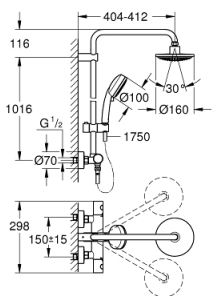

27 922 000 TEMPESTA COSMOPOLITAN 160 TERMOSZTÁTOS ZUHANYRENDSZER FALRA SZERELÉSRE

TERMÉKLEÍRÁS

- Szín: króm
- az alábbiakból áll:
  - vízszintesen elforgatható 390 mm-es zuhanykar
  - falon kívüli termosztát Aquadimmerrel
  - lehetővé teszi a vízkimenetek közti váltást
  - fejuhany 1 féle vízszugárral (28 232 000)
  - zuhanyugár: Rain
  - maximális átfolyási sebesség (3 bar nyomáson): 19 l/perc
  - gömbcsuklóval
  - elfordítható könyök $\pm 15^\circ$
- Tempesta Cosmopolitan 100 kézizuhany (27 571 001)
- 2-féle vízszugárral: Rain, Jet funkciók
- maximális átfolyási sebesség (3 bar-on): 14 l/perc
- magasságában állítható kézizuhany tartó
- Silverflex zuhanygégecső 1750 mm 1/2" x 1/2" (28 388 000)
- GROHE TurboStat táglótestes termoelem
- GROHE SafeStop fogantyú 38°C-nál biztonsági retesszel
- GROHE SafeStop Plus opcionális hőmérséklet maximalizáló 43°C-nál (csomagolásban)
- GROHE DreamSpray tökéletes zuhanyugár
- GROHE LongLife felületkezelés
- GROHE SpeedClean vízkőmentesítő fúvókákkal
- Inner WaterGuide - belső szigetelés a felület
- TwistStop csavarodásmentes zuhanygégecső
- átfolyó rendszerű vízmelegítővel is használható (min. 18 kW/h)
- maximális átfolyási sebesség (3 bar nyomáson): 19 l/perc
- minimális átfolyás 5 liter/perc
- opcionális kényelem: GROHE EasyReach polcelem (26 362), külön rendelhető