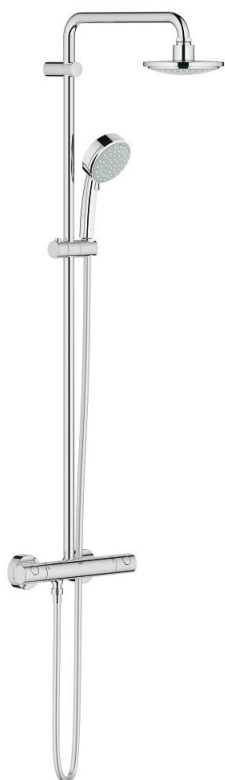

### TERMÉKLEÍRÁS

- Szín: króm
- az alábbiakból áll:
  - vízszintesen elforgatható 390 mm-es zuhanykar
  - falon kívüli termosztát Aquadimmerrel
  - lehetővé teszi a vízkimenetek közti váltást
  - fejuhany 1 féle vízszugárral (28 232 000)
  - zuhanyugár: Rain
  - maximális átfolyási sebesség (3 bar nyomáson): 19 l/perc
  - gömbcsuklóval
  - elfordítható könyök  $\pm 15^\circ$
- Tempesta Cosmopolitan 100 kézizuhany (27 571 001)
- 2-féle vízszugárral: Rain, Jet funkciók
- maximális átfolyási sebesség (3 bar-on): 14 l/perc
- magasságában állítható kézizuhany tartó
- Silverflex zuhanygégecső 1750 mm 1/2" x 1/2" (28 388 000)
- GROHE TurboStat táglótestes termoelem
- GROHE SafeStop fogantyú 38°C-nál biztonsági retesszel
- GROHE SafeStop Plus opcionális hőmérséklet maximalizáló 43°C-nál (csomagolásban)
- GROHE DreamSpray tökéletes zuhanyugár
- GROHE LongLife felületkezelés
- GROHE SpeedClean vízkőmentesítő fúvókákkal
- Inner WaterGuide - belső szigetelés a felület
- TwistStop csavarodásmentes zuhanygégecső
- átfolyó rendszerű vízmelegítővel is használható (min. 18 kW/h)
- maximális átfolyási sebesség (3 bar nyomáson): 19 l/perc
- minimális átfolyás 5 liter/perc
- opcionális kényelem: GROHE EasyReach polcelem (26 362), külön rendelhető