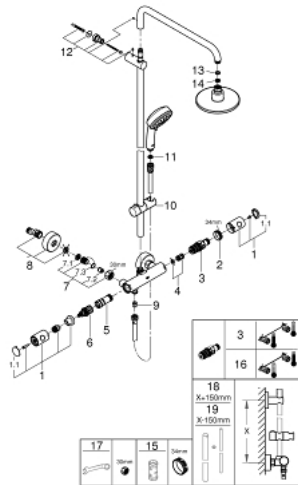

### ALKATRÉSZEK , április 2018 – now

- 1: Fém fogantyú 1/2" (Cikkszám 47984000)
  - 1.1: Fedőkupak (Cikkszám 6458500M)
  - 2: rögzítőgyűrű (Cikkszám 47743000)
  - 3: Termosztát kompakt-belső rész 1/2" (Cikkszám 47439000)
  - 4: Útközökészlet (Cikkszám 47398000)
  - 5: víz-vezetés (Cikkszám 47751000)
  - 6: Aquadimmer (Cikkszám 12433000)
  - 7: Visszafolyásgátló (Cikkszám 47189000)
  - 7.1: Szennyfogó szűrő (Cikkszám 0726400M)
  - 7.2: Visszafolyásgátló (Cikkszám 08565000)
  - 7.3: O-gyűrű Ø17 x Ø2 (Cikkszám 0305500M)
  - 8: S-csatlakozó (Cikkszám 12662000)
  - 9: Visszafolyásgátló (Cikkszám 08565000)
  - 10: Csúszóelem (Cikkszám 12140000)
  - 11: Szűrő (Cikkszám 0700200M)
  - 12: Zuhanyrúd-tartó (Cikkszám 48423000)
  - 13: tömítés Ø18,5 x Ø12 x 2 (Cikkszám 0138900M)
  - 14: Szűrő (Cikkszám 0676800M)
  - 15: Dugókulcs (Cikkszám 19332000)\*
  - 16: GROHE TurboStat termoelem 1/2" (Cikkszám 47175000)\*
  - 17: Speciális kulcs (Cikkszám 19377000)\*
  - 18: Cső zuhanyrendszerhez, utólagos szereléshez (Cikkszám 48053000)\*
  - 19: Cső zuhanyrendszerhez, utólagos szereléshez (Cikkszám 48054000)\*
- \* Opcionális kiegészítők