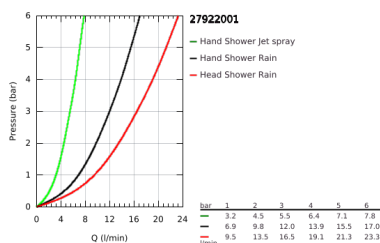

### TERMÉKLEÍRÁS

- Szín: króm
- az alábbiakból áll:
  - vízszintesen elforgatható 390 mm-es zuhanykar
  - falon kívüli termosztát Aquadimmerrel
  - lehetővé teszi a vízkimenetek közti váltást
- Tempesta 210 fejuhany (26 408)
- zuhanyugár: Rain
- maximális átfolyási sebesség (3 bar nyomáson): 19 l/perc
- gömbcsuklóval
- elfordítható könyök  $\pm 15^\circ$
- Tempesta Cosmopolitan 100 kézizuhany (27 571 001)
- 2-féle vízszággal: Rain, Jet funkciók
- maximális átfolyási sebesség (3 bar-on): 14 l/perc
- magasságában állítható kézizuhany tartó
- Rotaflex TwistStop zuhanygégecső 1.750 mm 1/2" x 1/2" (28 410)
- GROHE TurboStat táglótestes termoelem
- GROHE SafeStop fogantyú 38°C-nál biztonsági retesszel
- GROHE SafeStop Plus opcionális hőmérséklet maximalizáló 43°C-nál (csomagolásban)
- GROHE DreamSpray tökéletes zuhanyugár
- GROHE LongLife felületkezelés
- GROHE SpeedClean vízkőmentesítő fúvókákkal
- Inner WaterGuide - belső szigetelés a felület
- TwistStop csavarodásmentes zuhanygégecső
- átfolyó rendszerű vízmelegítővel is használható (min. 18 kW/h)
- maximális átfolyási sebesség (3 bar nyomáson): 19 l/perc
- minimális átfolyás 5 liter/perc
- opcionális kényelem: GROHE EasyReach polcelem (26 362), külön rendelhető