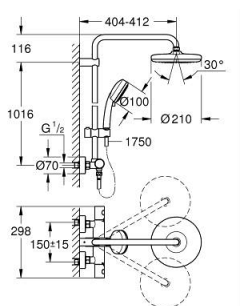

### TERMÉKLEÍRÁS

- Szín: króm
- az alábbiakból áll:
  - vízszintesen elforgatható 390 mm-es zuhanykar
  - falon kívüli termosztát Aquadimmerrel
  - lehetővé teszi a vízkimenetek közti váltást
- Tempesta 210 fejuhany (26 408)
- zuhanyugár: Rain
- maximális átfolyási sebesség (3 bar nyomáson): 19 l/perc
- gömbcsuklóval
- elfordítható könyök  $\pm 15^\circ$
- Tempesta Cosmopolitan 100 kézizuhany (27 571 001)
- 2-féle vízszággal: Rain, Jet funkciók
- maximális átfolyási sebesség (3 bar-on): 14 l/perc
- magasságában állítható kézizuhany tartó
- Rotaflex TwistStop zuhanygégecső 1.750 mm 1/2" x 1/2" (28 410)
- GROHE TurboStat táglótestes termoelem
- GROHE SafeStop fogantyú 38°C-nál biztonsági retesszel
- GROHE SafeStop Plus opcionális hőmérséklet maximalizáló 43°C-nál (csomagolásban)
- GROHE DreamSpray tökéletes zuhanyugár
- GROHE LongLife felületkezelés
- GROHE SpeedClean vízkőmentesítő fúvókákkal
- Inner WaterGuide - belső szigetelés a felület
- TwistStop csavarodásmentes zuhanygégecső
- átfolyó rendszerű vízmelegítővel is használható (min. 18 kW/h)
- maximális átfolyási sebesség (3 bar nyomáson): 19 l/perc
- minimális átfolyás 5 liter/perc
- opcionális kényelem: GROHE EasyReach polcelem (26 362), külön rendelhető