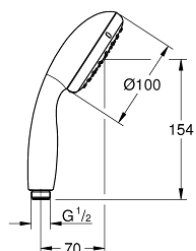

27 923 001 TEMPESTA 100 KÉZIZUHANY 1 SPRAY

TERMÉKLEÍRÁS

- Szín: króm
- zuhany sugár: Rain
- 9.5 liter/perc vízmennyiség szabályozás
- GROHE DreamSpray tökéletes zuhany sugár
- GROHE LongLife felületkezelés
- GROHE SpeedClean vízkőmentesítő fúvókákkal
- Inner WaterGuide - belső szigetelés a felület
- Ütésálló szilikongyűrű megakadályozza a károsodást a zuhany lejtésekor
- univerzális rögzítési rendszer, illeszkedik minden normál zuhanycsőhöz
- átfolyós vízmelegítővel is alkalmazható
- minimális kifolyási nyomás 1,0 bar