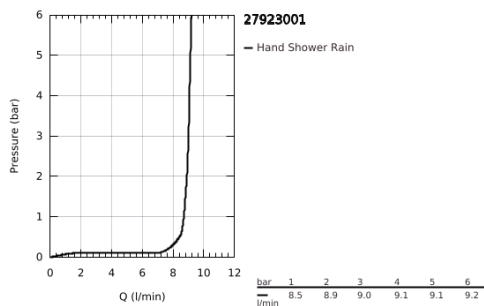

27 923 001 TEMPESTA 100 KÉZIZUHANY 1 SPRAY

TERMÉKLEÍRÁS

- Szín: króm
- zuhany sugár: Rain
- 9.5 liter/perc vízmennyiség szabályozás
- GROHE DreamSpray tökéletes zuhany sugár
- GROHE LongLife felületkezelés
- GROHE SpeedClean vízkőmentesítő fúvókákkal
- Inner WaterGuide - belső szigetelés a felület
- Ütésálló szilikongyűrű megakadályozza a károsodást a zuhany lejtésekor
- univerzális rögzítési rendszer, illeszkedik minden normál zuhanycsőhöz
- átfolyós vízmelegítővel is alkalmazható
- minimális kifolyási nyomás 1,0 bar