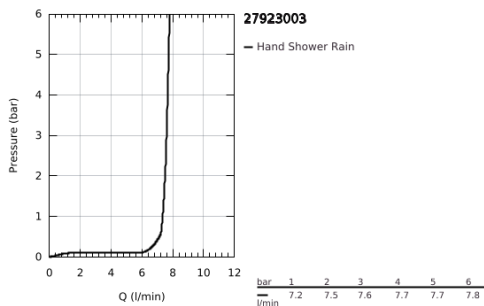

### TERMÉKLEÍRÁS

- Szín: króm
- zuhanyugár: Rain
- maximális átfolyási sebesség (3 bar-nál): 7,6 l/perc
- GROHE EcoJoy technológia a kisebb vízfogyasztás érdekében
- GROHE DreamSpray tökéletes zuhanyugár
- GROHE LongLife felületkezelés
- GROHE SpeedClean vízkőmentesítő fúvókákkal
- Inner WaterGuide - belső szigetelés a felület
- Ütésálló szilikongyűrű megakadályozza a károsodást a zuhany leejtésekor
- univerzális rögzítési rendszer, illeszkedik minden normál zuhanycsőhöz
- minimális kifolyási nyomás 1,0 bar
- átfolyós vízmelegítővel is alkalmazható
- professional verzió