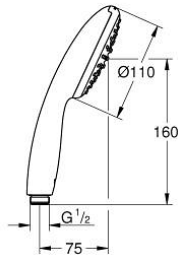

### TERMÉKLEÍRÁS

- Szín: króm
- zuhanyugár: Rain
- maximális átfolyási sebesség (3 bar-nál): 7,6 l/perc
- GROHE EcoJoy technológia a kisebb vízfogyasztás érdekében
- GROHE DreamSpray tökéletes zuhanyugár
- GROHE LongLife felületkezelés
- GROHE SpeedClean vízkőmentesítő fúvókákkal
- Inner WaterGuide - belső szigetelés a felület
- Ütésálló szilikongyűrű megakadályozza a károsodást a zuhany leejtésekor
- univerzális rögzítési rendszer, illeszkedik minden normál zuhanycsőhöz
- minimális kifolyási nyomás 1,0 bar
- átfolyós vízmelegítővel is alkalmazható
- professional verzió