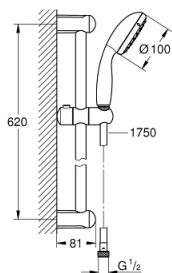

### TERMÉKLEÍRÁS

- Szín: króm
- az alábbiakból áll:
- kézizuhany (27 923)
- zuhanyrúd 600 mm (27 523)
- Relaxflex zuhanygépcső 1.750 mm, 1/2" x 1/2" (28 154)
- 9.5 liter/perc vízmennyiség szabályozás
- GROHE DreamSpray tökéletes zuhany sugár
- GROHE LongLife felületkezelés
- GROHE SpeedClean vízkőmentesítő fúvókákkal
- Inner WaterGuide - belső szigetelés a felület
- Ütésálló szilikongyűrű megakadályozza a károsodást a zuhany lejtésekor
- átfolyós vízmelegítővel is alkalmazható
- minimális kifolyási nyomás 1,0 bar

### ALKATRÉSZEK , március 2017 – now

1: Zuhanyrúd-tartó (Cikkszám 48098000)

2: Csúszóelem (Cikkszám 48099000)

3: Szűrő (Cikkszám 0700200M)

4: Kiegészítő lemez (Cikkszám 48051000)\*

\* Opcionális kiegészítők