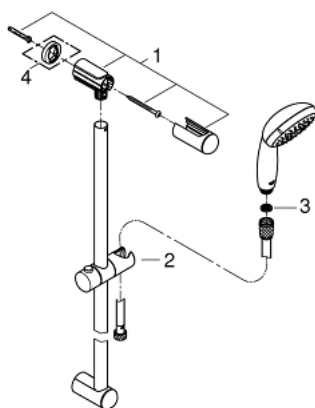

### TERMÉKLEÍRÁS

- Szín: króm
- az alábbiakból áll:
- kézizuhany (27 923)
- zuhanyrúd 600 mm (27 523)
- Relaxflex zuhanygépcső 1.750 mm, 1/2" x 1/2" (28 154)
- 9.5 liter/perc vízmennyiség szabályozás
- GROHE DreamSpray tökéletes zuhany sugár
- GROHE LongLife felületkezelés
- GROHE SpeedClean vízkőmentesítő fúvókákkal
- Inner WaterGuide - belső szigetelés a felület
- Ütésálló szilikongyűrű megakadályozza a károsodást a zuhany lejtésekor
- átfolyós vízmelegítővel is alkalmazható
- minimális kifolyási nyomás 1,0 bar

### ALKATRÉSZEK , március 2017 – now

1: Zuhanyrúd-tartó (Cikkszám 48098000)

2: Csúszóelem (Cikkszám 48099000)

3: Szűrő (Cikkszám 0700200M)

4: Kiegészítő lemez (Cikkszám 48051000)\*

\* Opcionális kiegészítők