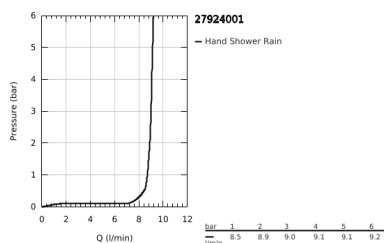

### TERMÉKLEÍRÁS

- Szín: króm
- az alábbiakból áll:
- kézizuhany (27 923)
- zuhanyrúd 600 mm (27 523)
- Relaxflex zuhanygépcső 1.750 mm, 1/2" x 1/2" (28 154)
- 9.5 liter/perc vízmennyiség szabályozás
- GROHE DreamSpray tökéletes zuhany sugár
- GROHE LongLife felületkezelés
- GROHE SpeedClean vízkőmentesítő fúvókákkal
- Inner WaterGuide - belső szigetelés a felület
- Ütésálló szilikongyűrű megakadályozza a károsodást a zuhany lejtésekor
- átfolyós vízmelegítővel is alkalmazható
- minimális kifolyási nyomás 1,0 bar