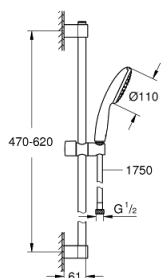

27 924 003 TEMPESTA 110 SINES ZUHANYSZETT 1 SPRAY (RAIN)

TERMÉKLEÍRÁS

- Szín: króm
- az alábbiakból áll:
- kézi zuhany Tempesta 110 (27 923)
- maximális átfolyási sebesség (3 bar-nál): 7,6 l/perc
- zuhanyrúd 600 mm (27 523)
- Relaxflex zuhanygégső 1.750 mm, 1/2" x 1/2" (28 154)
- GROHE EcoJoy technológia a kisebb vízfogyasztás érdekében
- GROHE DreamSpray tökéletes zuhanyugár
- GROHE LongLife felületkezelés
- Flexible Installation - (állítható felső konzol a meglévő furatokhoz)
- állítható csúszóelem (fordítható és csúsztatható zuhanytartó)
- GROHE SpeedClean vízkőmentesítő fúvókákkal
- Inner WaterGuide - belső szigetelés a felület
- Ütésálló szilikonyűrű megakadályozza a károsodást a zuhany leejtésekor
- minimális kifolyási nyomás 1,0 bar
- átfolyós vízmelegítővel is alkalmazható
- professional verzió

27 924 003 TEMPESTA 110 SINES ZUHANYSZETT 1 SPRAY (RAIN)

ALKATRÉSZEK , november 2021 – now

- 1: Zuhanyrúd-tartó (Cikkszám 48607000)
 - 2: Csúszóelem (Cikkszám 48609000)
 - 3: Zuhanyrúd-tartó (Cikkszám 48608000)
 - 4: Szűrő (Cikkszám 0700200M)
 - 5: Kiegészítő lemez (Cikkszám 48543001)*
- * Opcionális kiegészítők