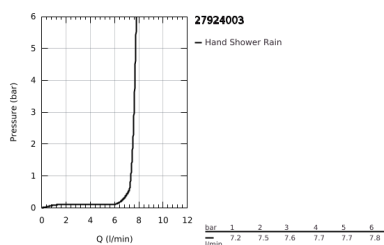

27 924 003 TEMPESTA 110 SINES ZUHANYSZETT 1 SPRAY (RAIN)

TERMÉKLEÍRÁS

- Szín: króm
- az alábbiakból áll:
- kézi zuhany Tempesta 110 (27 923)
- maximális átfolyási sebesség (3 bar-nál): 7,6 l/perc
- zuhanyrúd 600 mm (27 523)
- Relaxflex zuhanygégső 1.750 mm, 1/2" x 1/2" (28 154)
- GROHE EcoJoy technológia a kisebb vízfogyasztás érdekében
- GROHE DreamSpray tökéletes zuhanyugár
- GROHE LongLife felületkezelés
- Flexible Installation - (állítható felső konzol a meglévő furatokhoz)
- állítható csúszóelem (fordítható és csúsztatható zuhanytartó)
- GROHE SpeedClean vízkőmentesítő fúvókákkal
- Inner WaterGuide - belső szigetelés a felület
- Ütésálló szilikonyűrű megakadályozza a károsodást a zuhany leejtésekor
- minimális kifolyási nyomás 1,0 bar
- átfolyós vízmelegítővel is alkalmazható
- professional verzió

27 924 003 TEMPESTA 110 SINES ZUHANYSZETT 1 SPRAY (RAIN)

ALKATRÉSZEK , november 2021 – now

- 1: Zuhanyrúd-tartó (Cikkszám 48607000)
 - 2: Csúszóelem (Cikkszám 48609000)
 - 3: Zuhanyrúd-tartó (Cikkszám 48608000)
 - 4: Szűrő (Cikkszám 0700200M)
 - 5: Kiegészítő lemez (Cikkszám 48543001)*
- * Opcionális kiegészítők