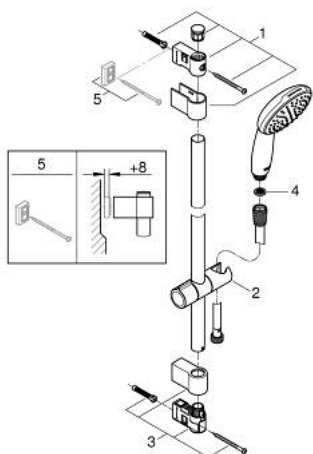

27 924 003 TEMPESTA 110 SINES ZUHANYSZETT 1 SPRAY (RAIN)

TERMÉKLEÍRÁS

- Szín: króm
- az alábbiakból áll:
- kézi zuhany Tempesta 110 (27 923)
- maximális átfolyási sebesség (3 bar-nál): 7,6 l/perc
- zuhanyrúd 600 mm (27 523)
- Relaxflex zuhanygégső 1.750 mm, 1/2" x 1/2" (28 154)
- GROHE EcoJoy technológia a kisebb vízfogyasztás érdekében
- GROHE DreamSpray tökéletes zuhanyugár
- GROHE LongLife felületkezelés
- Flexible Installation - (állítható felső konzol a meglévő furatokhoz)
- állítható csúszóelem (fordítható és csúsztatható zuhanytartó)
- GROHE SpeedClean vízkőmentesítő fúvókákkal
- Inner WaterGuide - belső szigetelés a felület
- Ütésálló szilikonyűrű megakadályozza a károsodást a zuhany leejtésekor
- minimális kifolyási nyomás 1,0 bar
- átfolyós vízmelegítővel is alkalmazható
- professional verzió

27 924 003 TEMPESTA 110 SINES ZUHANYSZETT 1 SPRAY (RAIN)

ALKATRÉSZEK , november 2021 – now

- 1: Zuhanyrúd-tartó (Cikkszám 48607000)
 - 2: Csúszóelem (Cikkszám 48609000)
 - 3: Zuhanyrúd-tartó (Cikkszám 48608000)
 - 4: Szűrő (Cikkszám 0700200M)
 - 5: Kiegészítő lemez (Cikkszám 48543001)*
- * Opcionális kiegészítők