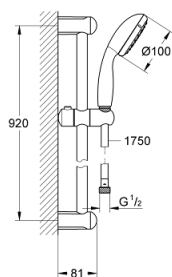

27 925 001 TEMPESTA 100 RUDAS ZUHANYGARNITÚRA, 1 FÉLE VÍZSUGARAS KÉZIZUHANNYAL

TERMÉKLEÍRÁS

- Szín: króm
- az alábbiakból áll:
 - kézizuhany (27 923)
 - zuhanyrúd 900 mm (27 524)
 - Relaxflex zuhanygégecső 1.750 mm, 1/2" x 1/2" (28 154)
 - 9.5 liter/perc vízmennyiség szabályozás
 - GROHE DreamSpray tökéletes zuhany sugár
 - GROHE LongLife felületkezelés
 - GROHE SpeedClean vízkőmentesítő fúvókákkal
 - Inner WaterGuide - belső szigetelés a felület
 - Űtésálló szilikongyűrű megakadályozza a károsodást a zuhany lejtésekor
- átfolyós vízmelegítővel is alkalmazható

27 925 001 TEMPESTA 100 RUDAS ZUHANYGARNITÚRA, 1 FÉLE VÍZSUGARAS KÉZIZUHANNYAL

ALKATRÉSZEK , március 2017 – now

1: Zuhanyrúd-tartó (Cikkszám 48098000)

2: Csúszóelem (Cikkszám 48099000)

3: Szűrő (Cikkszám 0700200M)