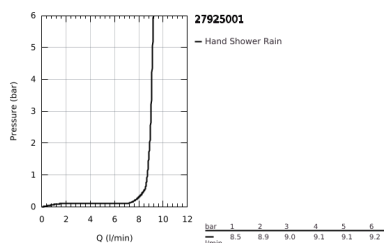

27 925 001 TEMPESTA 100 RUDAS ZUHANYGARNITÚRA, 1 FÉLE VÍZSUGARAS KÉZIZUHANNYAL

TERMÉKLEÍRÁS

- Szín: króm
- az alábbiakból áll:
 - kézizuhany (27 923)
 - zuhanyrúd 900 mm (27 524)
 - Relaxflex zuhanygégecső 1.750 mm, 1/2" x 1/2" (28 154)
 - 9.5 liter/perc vízmennyiség szabályozás
 - GROHE DreamSpray tökéletes zuhany sugár
 - GROHE LongLife felületkezelés
 - GROHE SpeedClean vízkőmentesítő fúvókákkal
 - Inner WaterGuide - belső szigetelés a felület
 - Űtésálló szilikongyűrű megakadályozza a károsodást a zuhany lejtésekor
- átfolyós vízmelegítővel is alkalmazható