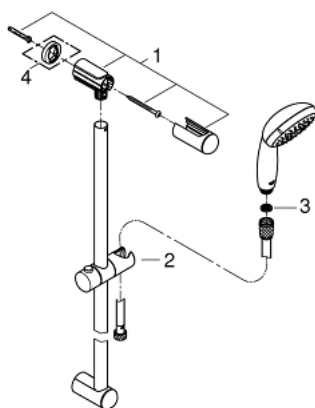

27 925 001 TEMPESTA 100 RUDAS ZUHANYGARNITÚRA, 1 FÉLE VÍZSUGARAS KÉZIZUHANNYAL

TERMÉKLEÍRÁS

- Szín: króm
- az alábbiakból áll:
 - kézizuhany (27 923)
 - zuhanyrúd 900 mm (27 524)
 - Relaxflex zuhanygégecső 1.750 mm, 1/2" x 1/2" (28 154)
 - 9.5 liter/perc vízmennyiség szabályozás
 - GROHE DreamSpray tökéletes zuhany sugár
 - GROHE LongLife felületkezelés
 - GROHE SpeedClean vízkőmentesítő fúvókákkal
 - Inner WaterGuide - belső szigetelés a felület
 - Űtésálló szilikongyűrű megakadályozza a károsodást a zuhany lejtésekor
- átfolyós vízmelegítővel is alkalmazható

27 925 001 TEMPESTA 100 RUDAS ZUHANYGARNITÚRA, 1 FÉLE VÍZSUGARAS KÉZIZUHANNYAL

ALKATRÉSZEK , március 2017 – now

1: Zuhanyrúd-tartó (Cikkszám 48098000)

2: Csúszóelem (Cikkszám 48099000)

3: Szűrő (Cikkszám 0700200M)