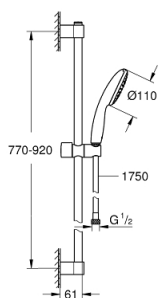

### TERMÉKLEÍRÁS

- Szín: króm
- az alábbiakból áll:
- kézi zuhany Tempesta 110 (27 923)
- maximális átfolyási sebesség (3 bar-nál): 7,6 l/perc
- zuhanyrúd 900 mm (27 524)
- Relaxflex zuhanygégcső 1.750 mm, 1/2" x 1/2" (28 154)
- GROHE EcoJoy technológia a kisebb vízfogyasztás érdekében
- GROHE DreamSpray tökéletes zuhany sugár
- GROHE LongLife felületkezelés
- Flexible Installation - (állítható felső konzol a meglévő furatokhoz)
- állítható csúszóelem (fordítható és csúsztatható zuhanytartó)
- GROHE SpeedClean vízkőmentesítő fúvókákkal
- Inner WaterGuide - belső szigetelés a felület
- Űtésálló szilikonyűrű megakadályozza a károsodást a zuhany leejtésekor
- minimális kifolyási nyomás 1,0 bar
- átfolyós vízmelegítővel is alkalmazható
- professional verzió

### ALKATRÉSZEK , november 2021 – now

- 1: Zuhanyrúd-tartó (Cikkszám 48607000)
  - 2: Csúszóelem (Cikkszám 48609000)
  - 3: Zuhanyrúd-tartó (Cikkszám 48608000)
  - 4: Szűrő (Cikkszám 0700200M)
  - 5: Kiegészítő lemez (Cikkszám 48543001)\*
- \* Opcionális kiegészítők