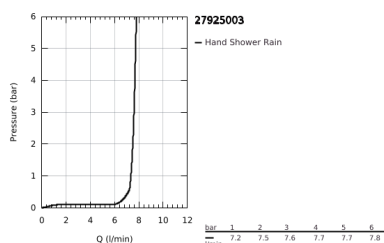

## 27 925 003 TEMPESTA 110 SINES ZUHANYSZETT 1 SPRAY (RAIN)

### TERMÉKLEÍRÁS

- Szín: króm
- az alábbiakból áll:
- kézi zuhany Tempesta 110 (27 923)
- maximális átfolyási sebesség (3 bar-nál): 7,6 l/perc
- zuhanyrúd 900 mm (27 524)
- Relaxflex zuhanygégcső 1.750 mm, 1/2" x 1/2" (28 154)
- GROHE EcoJoy technológia a kisebb vízfogyasztás érdekében
- GROHE DreamSpray tökéletes zuhany sugár
- GROHE LongLife felületkezelés
- Flexible Installation - (állítható felső konzol a meglévő furatokhoz)
- állítható csúszóelem (fordítható és csúsztatható zuhanytartó)
- GROHE SpeedClean vízkőmentesítő fúvókákkal
- Inner WaterGuide - belső szigetelés a felület
- Űtésálló szilikonyűrű megakadályozza a károsodást a zuhany leejtésekor
- minimális kifolyási nyomás 1,0 bar
- átfolyós vízmelegítővel is alkalmazható
- professional verzió