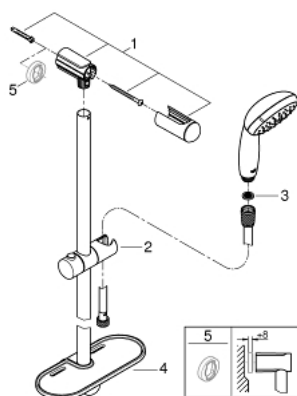

27 926 001 TEMPESTA 100 RUDAS ZUHANYGARNITÚRA, 2 FÉLE VÍZSUGARAS KÉZIZUHANNYAL

TERMÉKLEÍRÁS

- Szín: króm
- az alábbiakból áll:
 - Tempesta 100 II kézizuhany (27 597)
 - zuhanyrúd 600 mm (27 523)
 - Relaxflex zuhanygégső 1.750 mm, 1/2" x 1/2" (28 154)
 - GROHE EasyReach polc (27 596)
 - GROHE DreamSpray tökéletes zuhansugár
 - GROHE LongLife felületkezelés
 - GROHE SpeedClean vízkőmentesítő fúvókákkal
 - Inner WaterGuide - belső szigetelés a felület
 - Űtésálló szilikongyűrű megakadályozza a károsodást a zuhany leejtésekor
- átfolyós vízmelegítővel is alkalmazható

27 926 001 TEMPESTA 100 RUDAS ZUHANYGARNITÚRA, 2 FÉLE VÍZSUGARAS KÉZIZUHANNYAL

ALKATRÉSZEK , március 2017 – now

- 1: Zuhanyrúd-tartó (Cikkszám 48098000)
- 2: Csúszóelem (Cikkszám 48099000)
- 3: Szűrő (Cikkszám 0700200M)
- 4: GROHE EasyReach polc (Cikkszám 27596000)
- 5: Kiegészítő lemez (Cikkszám 48051000)*