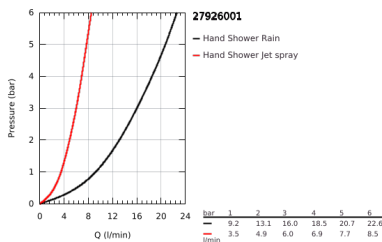

27 926 001 TEMPESTA 100 RUDAS ZUHANYGARNITÚRA, 2 FÉLE VÍZSUGARAS KÉZIZUHANNYAL

TERMÉKLEÍRÁS

- Szín: króm
- az alábbiakból áll:
 - Tempesta 100 II kézizuhany (27 597)
 - zuhanyrúd 600 mm (27 523)
 - Relaxflex zuhanygégső 1.750 mm, 1/2" x 1/2" (28 154)
 - GROHE EasyReach polc (27 596)
 - GROHE DreamSpray tökéletes zuhansugár
 - GROHE LongLife felületkezelés
 - GROHE SpeedClean vízkőmentesítő fúvókákkal
 - Inner WaterGuide - belső szigetelés a felület
 - Űtésálló szilikongyűrű megakadályozza a károsodást a zuhany leejtésekor
- átfolyós vízmelegítővel is alkalmazható

27 926 001 TEMPESTA 100 RUDAS ZUHANYGARNITÚRA, 2 FÉLE VÍZSUGARAS KÉZIZUHANNYAL

ALKATRÉSZEK , március 2017 – now

- 1: Zuhanyrúd-tartó (Cikkszám 48098000)
- 2: Csúszóelem (Cikkszám 48099000)
- 3: Szűrő (Cikkszám 0700200M)
- 4: GROHE EasyReach polc (Cikkszám 27596000)
- 5: Kiegészítő lemez (Cikkszám 48051000)*