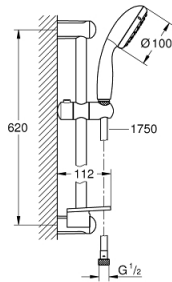

27 926 001 TEMPESTA 100 RUDAS ZUHANYGARNITÚRA, 2 FÉLE VÍZSUGARAS KÉZIZUHANNYAL

TERMÉKLEÍRÁS

- Szín: króm
- az alábbiakból áll:
 - Tempesta 100 II kézizuhany (27 597)
 - zuhanyrúd 600 mm (27 523)
 - Relaxflex zuhanygégső 1.750 mm, 1/2" x 1/2" (28 154)
 - GROHE EasyReach polc (27 596)
 - GROHE DreamSpray tökéletes zuhansugár
 - GROHE LongLife felületkezelés
 - GROHE SpeedClean vízkőmentesítő fúvókákkal
 - Inner WaterGuide - belső szigetelés a felület
 - Űtésálló szilikongyűrű megakadályozza a károsodást a zuhany leejtésekor
- átfolyós vízmelegítővel is alkalmazható

27 926 001 TEMPESTA 100 RUDAS ZUHANYGARNITÚRA, 2 FÉLE VÍZSUGARAS KÉZIZUHANNYAL

ALKATRÉSZEK , március 2017 – now

- 1: Zuhanyrúd-tartó (Cikkszám 48098000)
- 2: Csúszóelem (Cikkszám 48099000)
- 3: Szűrő (Cikkszám 0700200M)
- 4: GROHE EasyReach polc (Cikkszám 27596000)
- 5: Kiegészítő lemez (Cikkszám 48051000)*