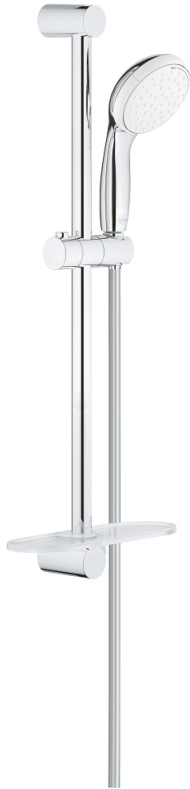

27 926 001 TEMPESTA 100 RUDAS ZUHANYGARNITÚRA, 2 FÉLE VÍZSUGARAS KÉZIZUHANNYAL

TERMÉKLEÍRÁS

- Szín: króm
- az alábbiakból áll:
 - Tempesta 100 II kézizuhany (27 597)
 - zuhanyrúd 600 mm (27 523)
 - Relaxflex zuhanygégső 1.750 mm, 1/2" x 1/2" (28 154)
 - GROHE EasyReach polc (27 596)
 - GROHE DreamSpray tökéletes zuhansugár
 - GROHE LongLife felületkezelés
 - GROHE SpeedClean vízkőmentesítő fúvókákkal
 - Inner WaterGuide - belső szigetelés a felület
 - Űtésálló szilikongyűrű megakadályozza a károsodást a zuhany leejtésekor
- átfolyós vízmelegítővel is alkalmazható

27 926 001 TEMPESTA 100 RUDAS ZUHANYGARNITÚRA, 2 FÉLE VÍZSUGARAS KÉZIZUHANNYAL

ALKATRÉSZEK , március 2017 – now

- 1: Zuhanyrúd-tartó (Cikkszám 48098000)
- 2: Csúszóelem (Cikkszám 48099000)
- 3: Szűrő (Cikkszám 0700200M)
- 4: GROHE EasyReach polc (Cikkszám 27596000)
- 5: Kiegészítő lemez (Cikkszám 48051000)*