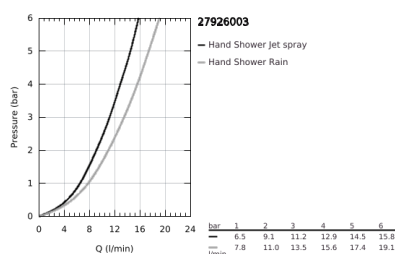

27 926 003 TEMPESTA 110 SINES ZUHANYSZETT 2 SPRAY (RAIN, JET)

TERMÉKLEÍRÁS

- Szín: króm
- az alábbiakból áll:
- Tempesta 110 kézizuhany (27 597)
- maximális átfolyási sebesség (3 bar-nál): 13,5 l/perc
- zuhanyrúd 600 mm (27 523)
- Relaxaflex zuhanygégecső 1.750 mm, 1/2" x 1/2" (28 154)
- GROHE EasyReach zuhanypolc (26 770)
- GROHE SmartSwitch – egyszerűen forgassa el a tárcsát, hogy élvezhesse a kívánt vízszerzési lehetőséget
- GROHE DreamSpray tökéletes zuhanyugár
- GROHE LongLife felületkezelés
- Flexible Installation - (állítható felső konzol a meglévő furatokhoz)
- állítható csúszóelem (fordítható és csúsztatható zuhanytartó)
- GROHE SpeedClean vízkőmentesítő fúvókákkal
- Inner WaterGuide - belső szigetelés a felület
- Ütésálló szilikongyűrű megakadályozza a károsodást a zuhany leejtésekor
- minimális kifolyási nyomás 1,0 bar
- átfolyós vízmelegítővel is alkalmazható
- professional verzió

27 926 003 TEMPESTA 110 SINES ZUHANYSZETT 2 SPRAY (RAIN, JET)

ALKATRÉSZEK , április 2020 – now

- 1: Zuhanyrúd-tartó (Cikkszám 48607000)
- 2: Csúszóelem (Cikkszám 48609000)
- 3: Zuhanyrúd-tartó (Cikkszám 48608000)
- 4: Szűrő (Cikkszám 0700200M)
- 5: GROHE EasyReach polc (Cikkszám 26770001)
- 6: Kiegészítő lemez (Cikkszám 48543001)*