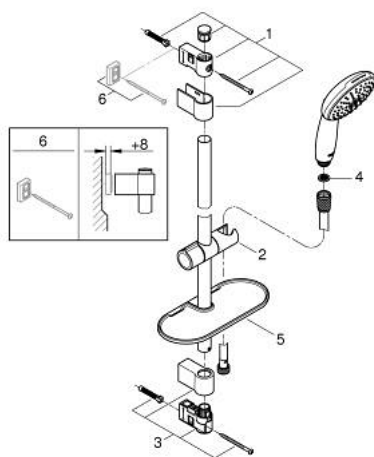

27 926 003 TEMPESTA 110 SINES ZUHANYSZETT 2 SPRAY (RAIN, JET)

TERMÉKLEÍRÁS

- Szín: króm
- az alábbiakból áll:
- Tempesta 110 kézizuhany (27 597)
- maximális átfolyási sebesség (3 bar-nál): 13,5 l/perc
- zuhanyrúd 600 mm (27 523)
- Relaxaflex zuhanygégecső 1.750 mm, 1/2" x 1/2" (28 154)
- GROHE EasyReach zuhanypolc (26 770)
- GROHE SmartSwitch – egyszerűen forgassa el a tárcsát, hogy élvezhesse a kívánt vízszerzési lehetőséget
- GROHE DreamSpray tökéletes zuhanyugár
- GROHE LongLife felületkezelés
- Flexible Installation - (állítható felső konzol a meglévő furatokhoz)
- állítható csúszóelem (fordítható és csúsztatható zuhanytartó)
- GROHE SpeedClean vízkőmentesítő fúvókákkal
- Inner WaterGuide - belső szigetelés a felület
- Ütésálló szilikongyűrű megakadályozza a károsodást a zuhany leejtésekor
- minimális kifolyási nyomás 1,0 bar
- átfolyós vízmelegítővel is alkalmazható
- professional verzió

27 926 003 TEMPESTA 110 SINES ZUHANYSZETT 2 SPRAY (RAIN, JET)

ALKATRÉSZEK , április 2020 – now

- 1: Zuhanyrúd-tartó (Cikkszám 48607000)
- 2: Csúszóelem (Cikkszám 48609000)
- 3: Zuhanyrúd-tartó (Cikkszám 48608000)
- 4: Szűrő (Cikkszám 0700200M)
- 5: GROHE EasyReach polc (Cikkszám 26770001)
- 6: Kiegészítő lemez (Cikkszám 48543001)*