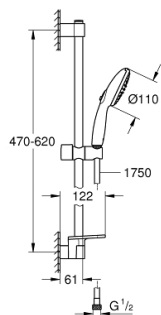

27 926 003 TEMPESTA 110 SINES ZUHANYSZETT 2 SPRAY (RAIN, JET)

TERMÉKLEÍRÁS

- Szín: króm
- az alábbiakból áll:
- Tempesta 110 kézizuhany (27 597)
- maximális átfolyási sebesség (3 bar-nál): 13,5 l/perc
- zuhanyrúd 600 mm (27 523)
- Relaxaflex zuhanygégecső 1.750 mm, 1/2" x 1/2" (28 154)
- GROHE EasyReach zuhanypolc (26 770)
- GROHE SmartSwitch – egyszerűen forgassa el a tárcsát, hogy élvezhesse a kívánt vízszerzési lehetőséget
- GROHE DreamSpray tökéletes zuhanyugár
- GROHE LongLife felületkezelés
- Flexible Installation - (állítható felső konzol a meglévő furatokhoz)
- állítható csúszóelem (fordítható és csúsztatható zuhanytartó)
- GROHE SpeedClean vízkőmentesítő fúvókákkal
- Inner WaterGuide - belső szigetelés a felület
- Ütésálló szilikongyűrű megakadályozza a károsodást a zuhany leejtésekor
- minimális kifolyási nyomás 1,0 bar
- átfolyós vízmelegítővel is alkalmazható
- professional verzió

27 926 003 TEMPESTA 110 SINES ZUHANYSZETT 2 SPRAY (RAIN, JET)

ALKATRÉSZEK , április 2020 – now

- 1: Zuhanyrúd-tartó (Cikkszám 48607000)
- 2: Csúszóelem (Cikkszám 48609000)
- 3: Zuhanyrúd-tartó (Cikkszám 48608000)
- 4: Szűrő (Cikkszám 0700200M)
- 5: GROHE EasyReach polc (Cikkszám 26770001)
- 6: Kiegészítő lemez (Cikkszám 48543001)*