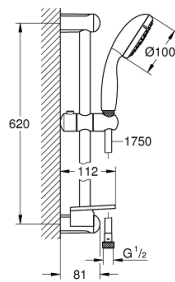

27 927 001 TEMPESTA 100 RUDAS ZUHANYGARNITÚRA, 3 FÉLE VÍZSUGARAS KÉZIZUHANNYAL

TERMÉKLEÍRÁS

- Szín: króm
- az alábbiakból áll:
- kézizuhany (28 261)
- zuhanyrúd 600 mm (27 523)
- Relaxflex zuhanygégső 1.750 mm, 1/2" x 1/2" (28 154)
- GROHE EasyReach polc (27 596)
- GROHE DreamSpray tökéletes zuhansugár
- GROHE LongLife felületkezelés
- GROHE SpeedClean vízkőmentesítő fúvókákkal
- Inner WaterGuide - belső szigetelés a felület
- Űtésálló szilikongyűrű megakadályozza a károsodást a zuhany lejtésekor
- átfolyós vízmelegítővel is alkalmazható
- minimális kifolyási nyomás 1,0 bar

27 927 001 TEMPESTA 100 RUDAS ZUHANYGARNITÚRA, 3 FÉLE VÍZSUGARAS KÉZIZUHANNYAL

ALKATRÉSZEK , március 2017 – now

- 1: Zuhanyrúd-tartó (Cikkszám 48098000)
- 2: Csúszóelem (Cikkszám 48099000)
- 3: Szűrő (Cikkszám 0700200M)
- 4: GROHE EasyReach polc (Cikkszám 27596000)
- 5: Kiegyenlítő lemez (Cikkszám 48051000)*