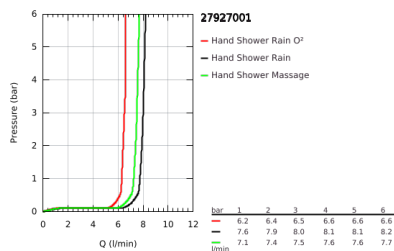

27 927 001 TEMPESTA 100 RUDAS ZUHANYGARNITÚRA, 3 FÉLE VÍZSUGARAS KÉZIZUHANNYAL

TERMÉKLEÍRÁS

- Szín: króm
- az alábbiakból áll:
- kézizuhany (28 261)
- zuhanyrúd 600 mm (27 523)
- Relaxflex zuhanygégső 1.750 mm, 1/2" x 1/2" (28 154)
- GROHE EasyReach polc (27 596)
- GROHE DreamSpray tökéletes zuhansugár
- GROHE LongLife felületkezelés
- GROHE SpeedClean vízkőmentesítő fúvókákkal
- Inner WaterGuide - belső szigetelés a felület
- Űtésálló szilikongyűrű megakadályozza a károsodást a zuhany lejtésekor
- átfolyós vízmelegítővel is alkalmazható
- minimális kifolyási nyomás 1,0 bar

27 927 001 TEMPESTA 100 RUDAS ZUHANYGARNITÚRA, 3 FÉLE VÍZSUGARAS KÉZIZUHANNYAL

ALKATRÉSZEK , március 2017 – now

- 1: Zuhanyrúd-tartó (Cikkszám 48098000)
- 2: Csúszóelem (Cikkszám 48099000)
- 3: Szűrő (Cikkszám 0700200M)
- 4: GROHE EasyReach polc (Cikkszám 27596000)
- 5: Kiegyenlítő lemez (Cikkszám 48051000)*