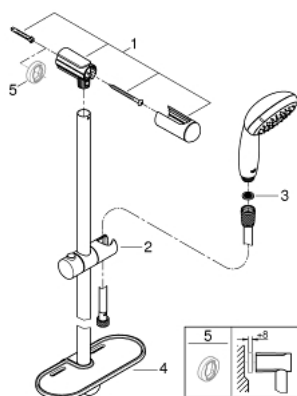

27 927 001 TEMPESTA 100 RUDAS ZUHANYGARNITÚRA, 3 FÉLE VÍZSUGARAS KÉZIZUHANNYAL

TERMÉKLEÍRÁS

- Szín: króm
- az alábbiakból áll:
- kézizuhany (28 261)
- zuhanyrúd 600 mm (27 523)
- Relaxflex zuhanygégső 1.750 mm, 1/2" x 1/2" (28 154)
- GROHE EasyReach polc (27 596)
- GROHE DreamSpray tökéletes zuhansugár
- GROHE LongLife felületkezelés
- GROHE SpeedClean vízkőmentesítő fúvókákkal
- Inner WaterGuide - belső szigetelés a felület
- Űtésálló szilikongyűrű megakadályozza a károsodást a zuhany lejtésekor
- átfolyós vízmelegítővel is alkalmazható
- minimális kifolyási nyomás 1,0 bar

27 927 001 TEMPESTA 100 RUDAS ZUHANYGARNITÚRA, 3 FÉLE VÍZSUGARAS KÉZIZUHANNYAL

ALKATRÉSZEK , március 2017 – now

- 1: Zuhanyrúd-tartó (Cikkszám 48098000)
- 2: Csúszóelem (Cikkszám 48099000)
- 3: Szűrő (Cikkszám 0700200M)
- 4: GROHE EasyReach polc (Cikkszám 27596000)
- 5: Kiegyenlítő lemez (Cikkszám 48051000)*