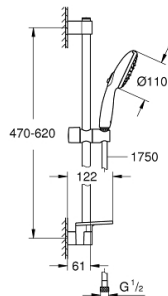

27 927 003 TEMPESTA 110 SINES ZUHANYSZETT 3 SPRAY (RAIN, JET, MASSAGE)

TERMÉKLEÍRÁS

- Szín: króm
- az alábbiakból áll:
- kézi zuhany Tempesta 110 (28 261)
- maximális átfolyási sebesség (3 bar-nál): 13,5 l/perc
- zuhanyrúd 600 mm (27 523)
- Relaxaflex zuhanygégső 1.750 mm, 1/2" x 1/2" (28 154)
- GROHE EasyReach zuhanypolc (26 770)
- GROHE SmartSwitch – egyszerűen forgassa el a tárcsát, hogy élvezhesse a kívánt vízszerzési lehetőséget
- GROHE DreamSpray tökéletes zuhany sugár
- GROHE LongLife felületkezelés
- Flexible Installation - (állítható felső konzol a meglévő furatokhoz)
- állítható csúszóelem (fordítható és csúsztatható zuhanytartó)
- GROHE SpeedClean vízkőmentesítő fúvókákkal
- Inner WaterGuide - belső szigetelés a felület
- Űtésálló szilikongyűrű megakadályozza a károsodást a zuhany leejtésekor
- minimális kifolyási nyomás 1,0 bar
- átfolyós vízmelegítővel is alkalmazható
- professional verzió

27 927 003 TEMPESTA 110 SINES ZUHANYSZETT 3 SPRAY (RAIN, JET, MASSAGE)

ALKATRÉSZEK , április 2020 – now

- 1: Zuhanyrúd-tartó (Cikkszám 48607000)
- 2: Csúszóelem (Cikkszám 48609000)
- 3: Zuhanyrúd-tartó (Cikkszám 48608000)
- 4: Szűrő (Cikkszám 0700200M)
- 5: GROHE EasyReach polc (Cikkszám 26770001)
- 6: Kiegészítő lemez (Cikkszám 48543001)*