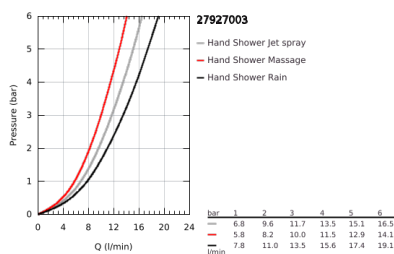

27 927 003 TEMPESTA 110 SINES ZUHANYSZETT 3 SPRAY (RAIN, JET, MASSAGE)

TERMÉKLEÍRÁS

- Szín: króm
- az alábbiakból áll:
- kézi zuhany Tempesta 110 (28 261)
- maximális átfolyási sebesség (3 bar-nál): 13,5 l/perc
- zuhanyrúd 600 mm (27 523)
- Relaxaflex zuhanygégső 1.750 mm, 1/2" x 1/2" (28 154)
- GROHE EasyReach zuhanypolc (26 770)
- GROHE SmartSwitch – egyszerűen forgassa el a tárcsát, hogy élvezhesse a kívánt vízszerzési lehetőséget
- GROHE DreamSpray tökéletes zuhany sugár
- GROHE LongLife felületkezelés
- Flexible Installation - (állítható felső konzol a meglévő furatokhoz)
- állítható csúszóelem (fordítható és csúsztatható zuhanytartó)
- GROHE SpeedClean vízkőmentesítő fúvókákkal
- Inner WaterGuide - belső szigetelés a felület
- Űtésálló szilikongyűrű megakadályozza a károsodást a zuhany leejtésekor
- minimális kifolyási nyomás 1,0 bar
- átfolyós vízmelegítővel is alkalmazható
- professional verzió

27 927 003 TEMPESTA 110 SINES ZUHANYSZETT 3 SPRAY (RAIN, JET, MASSAGE)

ALKATRÉSZEK , április 2020 – now

- 1: Zuhanyrúd-tartó (Cikkszám 48607000)
- 2: Csúszóelem (Cikkszám 48609000)
- 3: Zuhanyrúd-tartó (Cikkszám 48608000)
- 4: Szűrő (Cikkszám 0700200M)
- 5: GROHE EasyReach polc (Cikkszám 26770001)
- 6: Kiegészítő lemez (Cikkszám 48543001)*