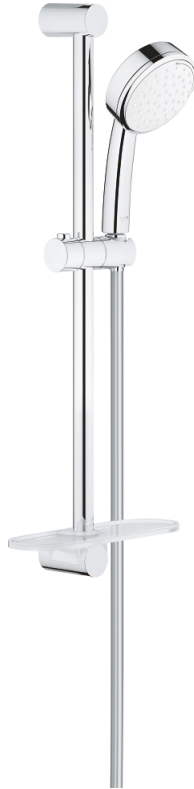

27 928 002 TEMPESTA COSMOPOLITAN 100 RUDAS ZUHANYGARNITÚRA, 2 FÉLE VÍZSUGARAS KÉZIZUHANNYAL

TERMÉKLEÍRÁS

- Szín: króm
- az alábbiakból áll:
 - kézizuhany (27 571)
 - zuhanyrúd 600 mm (27 521)
 - Relaxflex zuhanygégső 1.750 mm, 1/2" x 1/2" (28 154)
 - GROHE EasyReach polc (27 596)
 - GROHE DreamSpray tökéletes zuhanyugár
 - GROHE LongLife felületkezelés
 - GROHE SpeedClean vízkőmentesítő fúvókákkal
 - Inner WaterGuide - belső szigetelés a felület
 - átfolyós vízmelegítővel is alkalmazható
 - minimális kifolyási nyomás 1,0 bar