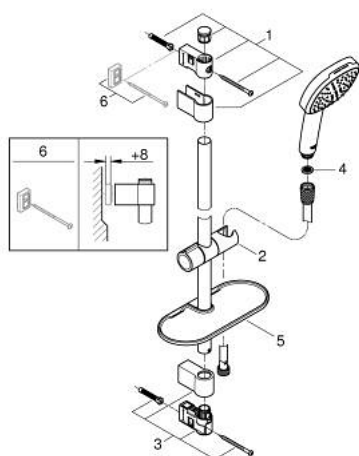

27 928 003 TEMPESTA CUBE 110 RUDAS ZUHANYGARNITÚRA, 2 FÉLE VÍZSUGARAS KÉZIZUHANNYAL

TERMÉKLEÍRÁS

- Szín: króm
- az alábbiakból áll:
 - kézi zuhany Tempesta Cube 110 (27 571)
 - zuhanyfunkciók: Rain, Jet
 - maximális átfolyási sebesség (3 bar-nál): 13,5 l/perc
 - zuhanyrúd 600 mm (27 523)
 - Relaxflex zuhanygégső 1.750 mm, 1/2" x 1/2" (28 154)
 - GROHE EasyReach zuhanypolc (26 770)
 - GROHE SmartSwitch – egyszerűen forgassa el a tárcsát, hogy élvezhesse a kívánt vízszórási lehetőséget
 - GROHE DreamSpray tökéletes zuhanyugár
 - GROHE LongLife felületkezelés
 - Flexible Installation - (állítható felső konzol a meglévő furatokhoz)
 - állítható csúszóelem (fordítható és csúsztatható zuhanytartó)
 - GROHE SpeedClean vízkőmentesítő fúvókákkal
 - Inner WaterGuide - belső szigetelés a felület
 - Ütésálló szilikongyűrű megakadályozza a károsodást a zuhany leejtésekor
 - minimális kifolyási nyomás 1,0 bar
 - átfolyós vízmelegítővel is alkalmazható
 - professional verzió

27 928 003 TEMPESTA CUBE 110 RUDAS ZUHANYGARNITÚRA, 2 FÉLE VÍZSUGARAS KÉZIZUHANNYAL

ALKATRÉSZEK , április 2020 – now

- 1: Zuhanyrúd-tartó (Cikkszám 48607000)
- 2: Csúszóelem (Cikkszám 48609000)
- 3: Zuhanyrúd-tartó (Cikkszám 48608000)
- 4: Szűrő (Cikkszám 0700200M)
- 5: GROHE EasyReach polc (Cikkszám 26770001)
- 6: Kiegészítő lemez (Cikkszám 48543001)*