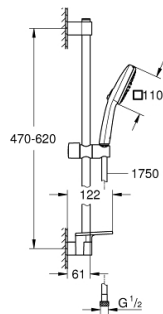

27 928 003 TEMPESTA CUBE 110 RUDAS ZUHANYGARNITÚRA, 2 FÉLE VÍZSUGARAS KÉZIZUHANNYAL

TERMÉKLEÍRÁS

- Szín: króm
- az alábbiakból áll:
 - kézi zuhany Tempesta Cube 110 (27 571)
 - zuhanyfunkciók: Rain, Jet
 - maximális átfolyási sebesség (3 bar-nál): 13,5 l/perc
 - zuhanyrúd 600 mm (27 523)
 - Relaxflex zuhanygégső 1.750 mm, 1/2" x 1/2" (28 154)
 - GROHE EasyReach zuhanypolc (26 770)
 - GROHE SmartSwitch – egyszerűen forgassa el a tárcsát, hogy élvezhesse a kívánt vízszórási lehetőséget
 - GROHE DreamSpray tökéletes zuhanyugár
 - GROHE LongLife felületkezelés
 - Flexible Installation - (állítható felső konzol a meglévő furatokhoz)
 - állítható csúszóelem (fordítható és csúsztatható zuhanytartó)
 - GROHE SpeedClean vízkőmentesítő fúvókákkal
 - Inner WaterGuide - belső szigetelés a felület
 - Ütésálló szilikongyűrű megakadályozza a károsodást a zuhany leejtésekor
 - minimális kifolyási nyomás 1,0 bar
 - átfolyós vízmelegítővel is alkalmazható
 - professional verzió

27 928 003 TEMPESTA CUBE 110 RUDAS ZUHANYGARNITÚRA, 2 FÉLE VÍZSUGARAS KÉZIZUHANNYAL

ALKATRÉSZEK , április 2020 – now

- 1: Zuhanyrúd-tartó (Cikkszám 48607000)
- 2: Csúszóelem (Cikkszám 48609000)
- 3: Zuhanyrúd-tartó (Cikkszám 48608000)
- 4: Szűrő (Cikkszám 0700200M)
- 5: GROHE EasyReach polc (Cikkszám 26770001)
- 6: Kiegészítő lemez (Cikkszám 48543001)*