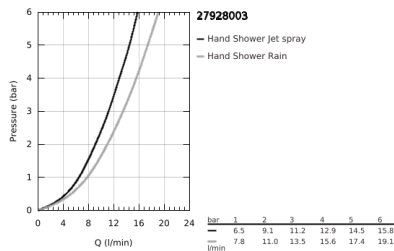

27 928 003 TEMPESTA CUBE 110 RUDAS ZUHANYGARNITÚRA, 2 FÉLE VÍZSUGARAS KÉZIZUHANNYAL

TERMÉKLEÍRÁS

- Szín: króm
- az alábbiakból áll:
 - kézi zuhany Tempesta Cube 110 (27 571)
 - zuhanyfunkciók: Rain, Jet
 - maximális átfolyási sebesség (3 bar-nál): 13,5 l/perc
 - zuhanyrúd 600 mm (27 523)
 - Relaxflex zuhanygégső 1.750 mm, 1/2" x 1/2" (28 154)
 - GROHE EasyReach zuhanypolc (26 770)
 - GROHE SmartSwitch – egyszerűen forgassa el a tárcsát, hogy élvezhesse a kívánt vízszórási lehetőséget
 - GROHE DreamSpray tökéletes zuhanyugár
 - GROHE LongLife felületkezelés
 - Flexible Installation - (állítható felső konzol a meglévő furatokhoz)
 - állítható csúszóelem (fordítható és csúsztatható zuhanytartó)
 - GROHE SpeedClean vízkőmentesítő fúvókákkal
 - Inner WaterGuide - belső szigetelés a felület
 - Ütésálló szilikongyűrű megakadályozza a károsodást a zuhany leejtésekor
 - minimális kifolyási nyomás 1,0 bar
 - átfolyós vízmelegítővel is alkalmazható
 - professional verzió

27 928 003 TEMPESTA CUBE 110 RUDAS ZUHANYGARNITÚRA, 2 FÉLE VÍZSUGARAS KÉZIZUHANNYAL

ALKATRÉSZEK , április 2020 – now

- 1: Zuhanyrúd-tartó (Cikkszám 48607000)
- 2: Csúszóelem (Cikkszám 48609000)
- 3: Zuhanyrúd-tartó (Cikkszám 48608000)
- 4: Szűrő (Cikkszám 0700200M)
- 5: GROHE EasyReach polc (Cikkszám 26770001)
- 6: Kiegészítő lemez (Cikkszám 48543001)*