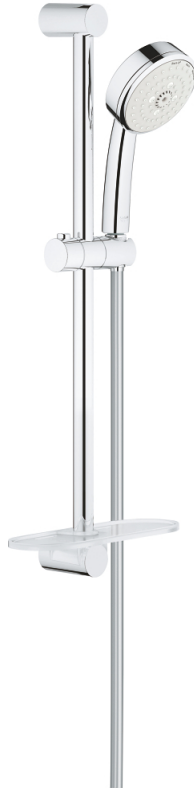

27 929 002 TEMPESTA COSMOPOLITAN 100 RUDAS ZUHANYGARNITÚRA, 3 FÉLE VÍZSUGARAS KÉZIZUHANNYAL

TERMÉKLEÍRÁS

- Szín: króm
- az alábbiakból áll:
- kézizuhany (27 572)
- zuhanyrúd 600 mm (27 521)
- Relaxflex zuhanygégecső 1.750 mm, 1/2" x 1/2" (28 154)
- GROHE EasyReach polc (27 596)
- GROHE DreamSpray tökéletes zuhansugár
- GROHE LongLife felületkezelés
- GROHE SpeedClean vízkőmentesítő fúvókákkal
- Inner WaterGuide - belső szigetelés a felület
- átfolyós vízmelegítővel is alkalmazható
- minimális kifolyási nyomás 1,0 bar