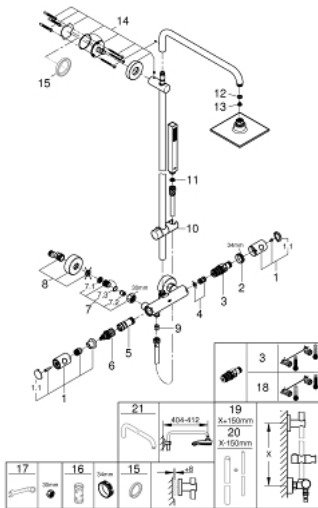

27 932 000 EUPHORIA SYSTEM 150 ZUHANYRENDSZER TERMOSZTÁTOS CSAPTELEPPEL, FALRA SZERELÉSHEZ

ALKATRÉSZEK , július 2017 – now

- 1: Fém fogantyú 1/2" (Cikkszám 47984000)
- 1.1: Fedőkupak (Cikkszám 6458500M)
- 2: rögzítőgyűrű (Cikkszám 47743000)
- 3: Termosztát kompakt-belső rész 1/2" (Cikkszám 47439000)
- 4: Ütközőkészlet (Cikkszám 47398000)
- 5: víz-vezetés (Cikkszám 47751000)
- 6: Aquadimmer (Cikkszám 12433000)
- 7: Visszafolyásgátló (Cikkszám 47189000)
- 7.1: Szennyfogó szűrő (Cikkszám 0726400M)
- 7.2: Visszafolyásgátló (Cikkszám 08565000)
- 7.3: O-gyűrű Ø17 x Ø2 (Cikkszám 0305500M)
- 8: S-csatlakozó (Cikkszám 12662000)
- 9: Visszafolyásgátló (Cikkszám 08565000)
- 10: Csúszóelem (Cikkszám 12140000)
- 11: Szűrő (Cikkszám 0700200M)
- 12: tömítés Ø18,5 x Ø12 x 2 (Cikkszám 0138900M)
- 13: Szűrő (Cikkszám 0676800M)
- 14: Zuhanyrúd-tartó (Cikkszám 48279000)
- 15: Kiegyenlítő lemez (Cikkszám 27180000)*
- 16: Dugókulcs (Cikkszám 19332000)*
- 17: Speciális kulcs (Cikkszám 19377000)*
- 18: GROHE TurboStat termoelem 1/2" (Cikkszám 47175000)*
- 19: Cső zuhanyrendszerhez, utólagos szereléshez (Cikkszám 48053000)*
- 20: Cső zuhanyrendszerhez, utólagos szereléshez (Cikkszám 48054000)*
- 21: Zuhanykar, zuhanyrendszerekhez (Cikkszám 14047000)*