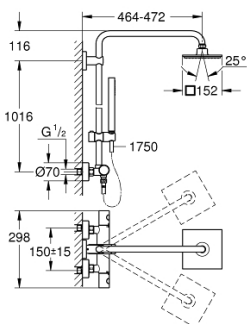

27 932 000 EUPHORIA SYSTEM 150 ZUHANYRENDSZER TERMOSZTÁTOS CSAPTELEPPEL, FALRA SZERELÉSHEZ

TERMÉKLEÍRÁS

- Szín: króm
- az alábbiakból áll:
  - vízszintesen 45°-ban elfordítható, 450 mm-es zuhanykar
  - falon kívüli termosztát Aquadimmerrel
  - lehetővé teszi a vízkimenetek közti váltást
  - zuhanysugár: Rain
  - Euphoria Cube 150 fejszuhany (27 705 000)
  - maximális átfolyási sebesség (3 bar nyomáson): 8 l/perc
  - gömbcsuklóval, forgási szög ± 12°
  - Euphoria Cube Stick kézizuhany (27 698 000)
  - maximális átfolyási sebesség (3 bar nyomáson): 12,5 l/perc
  - magasságában állítható kézizuhany tartó
  - Silverflex zuhanygégecső 1750 mm 1/2" x 1/2" (28 388 000)
  - maximális átfolyási sebesség (3 bar nyomáson): 12,5 l/perc
  - GROHE TurboStat táglótestes termostelem
  - GROHE EcoJoy technológia a kisebb vízfogyasztás érdekében
  - GROHE SafeStop fogantyú 38°C-nál biztonsági retesszel
  - GROHE SafeStop Plus opcionális hőmérséklet maximalizáló 43°C-nál (csomagolásban)
  - GROHE DreamSpray tökéletes zuhanysugár
  - GROHE LongLife felületkezelés
  - GROHE SpeedClean vízkőmentesítő fúvókákkal
  - Inner WaterGuide - belső szigetelés a felület
  - TwistStop csavarodásmentes zuhanygégecső
  - átfolyó rendszerű vízmelegítővel is használható (min. 18 kW/h)
  - minimális átfolyás 5 liter/perc
  - opcionális kényelem: GROHE EasyReach polcelem (26 362), külön rendelhető