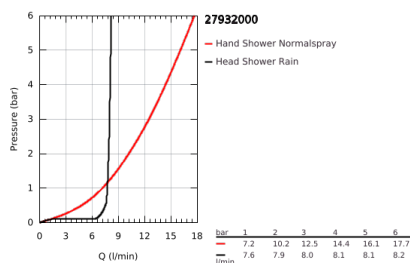

27 932 000 EUPHORIA SYSTEM 150 ZUHANYRENDSZER TERMOSZTÁTOS CSAPTELEPPEL, FALRA SZERELÉSHEZ

TERMÉKLEÍRÁS

- Szín: króm
- az alábbiakból áll:
 - vízszintesen 45°-ban elfordítható, 450 mm-es zuhanykar
 - falon kívüli termosztát Aquadimmerrel
 - lehetővé teszi a vízkimenetek közti váltást
 - zuhanysugár: Rain
 - Euphoria Cube 150 fejszuhany (27 705 000)
 - maximális átfolyási sebesség (3 bar nyomáson): 8 l/perc
 - gömbcsuklóval, forgási szög ± 12°
 - Euphoria Cube Stick kézizuhany (27 698 000)
 - maximális átfolyási sebesség (3 bar nyomáson): 12,5 l/perc
 - magasságában állítható kézizuhany tartó
 - Silverflex zuhanygégecső 1750 mm 1/2" x 1/2" (28 388 000)
 - maximális átfolyási sebesség (3 bar nyomáson): 12,5 l/perc
 - GROHE TurboStat táglótestes termostelem
 - GROHE EcoJoy technológia a kisebb vízfogyasztás érdekében
 - GROHE SafeStop fogantyú 38°C-nál biztonsági retesszel
 - GROHE SafeStop Plus opcionális hőmérséklet maximalizáló 43°C-nál (csomagolásban)
 - GROHE DreamSpray tökéletes zuhanysugár
 - GROHE LongLife felületkezelés
 - GROHE SpeedClean vízkőmentesítő fúvókákkal
 - Inner WaterGuide - belső szigetelés a felület
 - TwistStop csavarodásmentes zuhanygégecső
 - átfolyó rendszerű vízmelegítővel is használható (min. 18 kW/h)
 - minimális átfolyás 5 liter/perc
 - opcionális kényelem: GROHE EasyReach polcelem (26 362), külön rendelhető