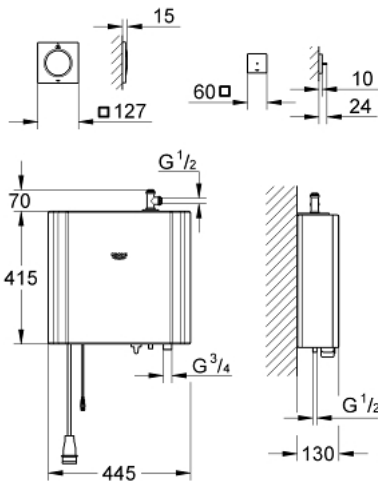

### TERMÉKLEÍRÁS

- Szín: króm
- az alábbiakból áll:
  - gőzgenerátor
  - 415 x 445 x 130 mm
  - alkalmas 12,5 m<sup>3</sup> helyiségméretig
  - tápfeszültség 400 V 3L+N+PE AC, 50 Hz
  - teljesítmény 6.6 kW
  - vízcsatlakozás 3/4"
  - üzemi nyomás 1-5 bar (afölött nyomáscsökkentő szükséges)
  - automatikus ürtítés
  - vízkimenet 1/2"
  - gőz hőmérséklet: max. 55° C
  - gőzkimenet 1/2"
  - védelmi mód IP 23
  - CE-minősítéssel
  - csatlakozóval
  - gőz kimeneti modulal
  - 127 x 127 mm
  - csatlakozó menet 1/2"
  - hőérzékelő modulal
  - 60 x 60 x 12 mm
  - GROHE SpeedClean vízkőmentesítő fúvókákkal
  - GROHE LongLife felületkezelés
  - szükséges hozzá beépítő készlet (29 074 000), F-digital Deluxe alapegység doboz (26 374 000 vagy 36 397 000), Bluetooth egység (36 371 000) és különféle kábelcsatlakozások - mindegyiket külön kell megrendelni a telepítési helyzetnek megfelelően
  - Részletes tervezési és termékinformációért kérjük lépjen kapcsolatba a helyi GROHE ügyfélszolgálatl.