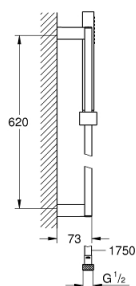

27 936 000 EUPHORIA CUBE ZUHANYGARNITÚRA

TERMÉKLEÍRÁS

- Szín: króm
- az alábbiakból áll:
 - kézzuhany (27 698 000)
 - zuhanyrúd 600 mm (27 892)
 - Silverflex zuhanygégecső 1750 mm 1/2" x 1/2" (28 388 000)
 - GROHE DreamSpray tökéletes zuhansugár
 - GROHE LongLife felületkezelés
 - GROHE SpeedClean vízkőmentesítő fúvókákkal
 - Inner WaterGuide - belső szigetelés a felület
 - átfolyós vízmelegítővel is alkalmazható
 - minimális kifolyási nyomás 1,0 bar

27 936 000 EUPHORIA CUBE ZUHANYGARNITÚRA

ALKATRÉSZEK, március 2012 – now

- 1: Csúszóelem (Cikkszám 48180000)
- 2: Zuhanyrúd-tartó (Cikkszám 48179000)
- 3: Szűrő (Cikkszám 0700200M)
- 4: Kiegyenlítő lemez (Cikkszám 27845000)*