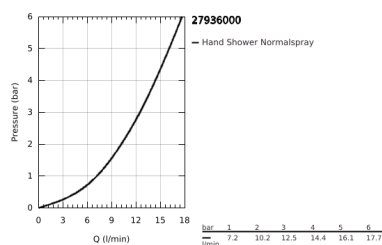

27 936 000 EUPHORIA CUBE ZUHANYGARNITÚRA

TERMÉKLEÍRÁS

- Szín: króm
- az alábbiakból áll:
 - kézzuhany (27 698 000)
 - zuhanyrúd 600 mm (27 892)
 - Silverflex zuhanygégecső 1750 mm 1/2" x 1/2" (28 388 000)
 - GROHE DreamSpray tökéletes zuhansugár
 - GROHE LongLife felületkezelés
 - GROHE SpeedClean vízkőmentesítő fúvókákkal
 - Inner WaterGuide - belső szigetelés a felület
 - átfolyós vízmelegítővel is alkalmazható
 - minimális kifolyási nyomás 1,0 bar