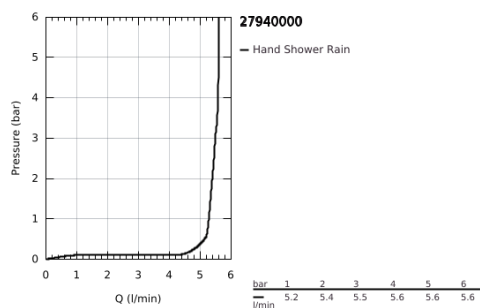

### TERMÉKLEÍRÁS

- Szín: króm
- zuhansugár: Rain
- átfolyáskorlátozó 5,7 liter / perc
- GROHE DreamSpray tökéletes zuhansugár
- GROHE LongLife felületkezelés
- GROHE SpeedClean vízkőmentesítő fúvókákkal
- Inner WaterGuide - belső szigetelés a felület
- Ütésálló szilikongyűrű megakadályozza a károsodást a zuhany lejtésekor
- átfolyós vízmelegítővel is alkalmazható
- univerzális rögzítési rendszer, illeszkedik minden normál zuhanycsőhöz
- minimális kifolyási nyomás 1,0 bar
- 5 színű csomagolás