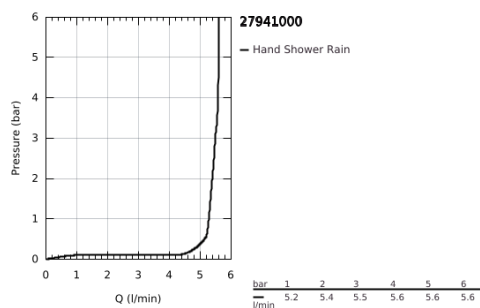

27 941 000 VITALIO START 100 KÉZIZUHANY 1 SPRAY

TERMÉKLEÍRÁS

- Szín: króm
- zuhanysugár: Rain
- GROHE EcoJoy átfolyáskorlátozó 5,7 liter / perc
- GROHE DreamSpray tökéletes zuhanysugár
- GROHE LongLife felületkezelés
- GROHE SpeedClean vízkőmentesítő fúvókákkal
- Inner WaterGuide - belső szigetelés a felület
- Ütésálló szilikonyűrű megakadályozza a károsodást a zuhany lejtésekor
- átfolyós vízmelegítővel is alkalmazható
- univerzális rögzítési rendszer, illeszkedik minden normál zuhanycsőhöz
- minimális kifolyási nyomás 1,0 bar
- 5 színű nyitható csomagolás
- zuhanysugár: Rain