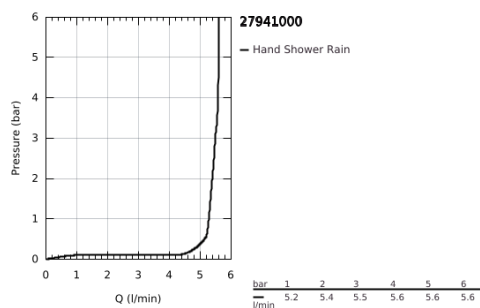

### TERMÉKLEÍRÁS

- Szín: króm
- zuhanysugár: Rain
- GROHE EcoJoy átfolyáskorlátozó 5,7 liter / perc
- GROHE DreamSpray tökéletes zuhanysugár
- GROHE LongLife felületkezelés
- GROHE SpeedClean vízkőmentesítő fúvókákkal
- Inner WaterGuide - belső szigetelés a felület
- Ütésálló szilikonyűrű megakadályozza a károsodást a zuhany lejtésekor
- átfolyós vízmelegítővel is alkalmazható
- univerzális rögzítési rendszer, illeszkedik minden normál zuhanycsőhöz
- minimális kifolyási nyomás 1,0 bar
- 5 színű nyitható csomagolás
- zuhanysugár: Rain