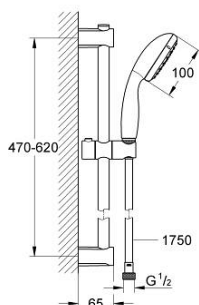

27 942 000 VITALIO START 100 RUDAS ZUHANYGARNITÚRA, 1 FÉLE VÍZSUGARAS KÉZIZUHANNYAL

TERMÉKLEÍRÁS

- Szín: króm
- az alábbiakból áll:
 - Handbrause Vitalio Start 100 kézizuhany 1 vízsugárral (27 940 000)
 - Zuhanyrúd Vitalio Universal, 600 mm (27 724)
 - Vitalioflex Trend gégecső, 1750 mm 1/2" x 1/2" (28 742)
 - GROHE EcoJoy átfolyáskorlátozó 5,7 liter / perc
 - GROHE DreamSpray tökéletes zuhanyugár
 - GROHE LongLife felületkezelés
 - Flexible Installation - (állítható felső konzol a meglévő furatokhoz)
 - GROHE SpeedClean vízkőmentesítő fúvókákkal
 - Inner WaterGuide - belső szigetelés a felület
 - Űtésálló szilikongyűrű megakadályozza a károsodást a zuhany lejtésekor
 - átfolyós vízmelegítővel is alkalmazható
 - minimális kifolyási nyomás 1,0 bar
 - suitable for screwing (including screws and dowels) or gluing (GROHE QuickGlue S2 41 245 000 sold separately)
 - tartóerő: max. 20 kg
 - a megadott tartóképesség csak statikus (lassan alkalmazott) terhelésre és rendeltetésszerű használatra érvényes
- 5 színű csomagolás

27 942 000 VITALIO START 100 RUDAS ZUHANYGARNITÚRA, 1 FÉLE VÍZSUGARAS KÉZIZUHANNYAL

ALKATRÉSZEK , április 2012 – now

- 1: Zuhanyrúd-tartó (Cikkszám 48095000)
 - 2: Csúszóelem (Cikkszám 12140000)
 - 3: Zuhanyrúd-tartó (Cikkszám 48097000)
 - 4: Szűrő (Cikkszám 0700200M)
 - 5: Kiegészítő lemez (Cikkszám 48051000)*
- * Opcionális kiegészítők