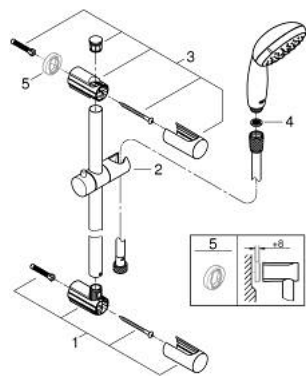

27 942 000 VITALIO START 100 RUDAS ZUHANYGARNITÚRA, 1 FÉLE VÍZSUGARAS KÉZIZUHANNYAL

TERMÉKLEÍRÁS

- Szín: króm
- az alábbiakból áll:
 - Handbrause Vitalio Start 100 kézizuhany 1 vízsugárral (27 940 000)
 - Zuhanyrúd Vitalio Universal, 600 mm (27 724)
 - Vitalioflex Trend gégecső, 1750 mm 1/2" x 1/2" (28 742)
 - GROHE EcoJoy átfolyáskorlátozó 5,7 liter / perc
 - GROHE DreamSpray tökéletes zuhanyugár
 - GROHE LongLife felületkezelés
 - Flexible Installation - (állítható felső konzol a meglévő furatokhoz)
 - GROHE SpeedClean vízkőmentesítő fúvókákkal
 - Inner WaterGuide - belső szigetelés a felület
 - Űtésálló szilikongyűrű megakadályozza a károsodást a zuhany lejtésekor
 - átfolyós vízmelegítővel is alkalmazható
 - minimális kifolyási nyomás 1,0 bar
 - suitable for screwing (including screws and dowels) or gluing (GROHE QuickGlue S2 41 245 000 sold separately)
 - tartóerő: max. 20 kg
 - a megadott tartóképesség csak statikus (lassan alkalmazott) terhelésre és rendeltetésszerű használatra érvényes
- 5 színű csomagolás

27 942 000 VITALIO START 100 RUDAS ZUHANYGARNITÚRA, 1 FÉLE VÍZSUGARAS KÉZIZUHANNYAL

ALKATRÉSZEK , április 2012 – now

- 1: Zuhanyrúd-tartó (Cikkszám 48095000)
 - 2: Csúszóelem (Cikkszám 12140000)
 - 3: Zuhanyrúd-tartó (Cikkszám 48097000)
 - 4: Szűrő (Cikkszám 0700200M)
 - 5: Kiegészítő lemez (Cikkszám 48051000)*
- * Opcionális kiegészítők