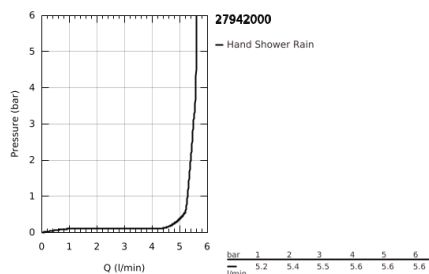

27 942 000 VITALIO START 100 RUDAS ZUHANYGARNITÚRA, 1 FÉLE VÍZSUGARAS KÉZIZUHANNYAL

TERMÉKLEÍRÁS

- Szín: króm
- az alábbiakból áll:
 - Handbrause Vitalio Start 100 kézizuhany 1 vízsugárral (27 940 000)
 - Zuhanyrúd Vitalio Universal, 600 mm (27 724)
 - Vitalioflex Trend gégecső, 1750 mm 1/2" x 1/2" (28 742)
 - GROHE EcoJoy átfolyáskorlátozó 5,7 liter / perc
 - GROHE DreamSpray tökéletes zuhanyugár
 - GROHE LongLife felületkezelés
 - Flexible Installation - (állítható felső konzol a meglévő furatokhoz)
 - GROHE SpeedClean vízkőmentesítő fúvókákkal
 - Inner WaterGuide - belső szigetelés a felület
 - Űtésálló szilikongyűrű megakadályozza a károsodást a zuhany lejtésekor
 - átfolyós vízmelegítővel is alkalmazható
 - minimális kifolyási nyomás 1,0 bar
 - suitable for screwing (including screws and dowels) or gluing (GROHE QuickGlue S2 41 245 000 sold separately)
 - tartóerő: max. 20 kg
 - a megadott tartóképesség csak statikus (lassan alkalmazott) terhelésre és rendeltetésszerű használatra érvényes
- 5 színű csomagolás