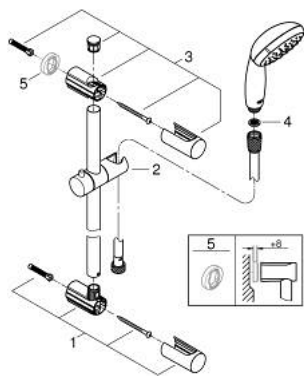

27 943 000 VITALIO START 100 RUDAS ZUHANYGARNITÚRA, 1 FÉLE VÍZSUGARAS KÉZIZUHANNYAL

TERMÉKLEÍRÁS

- Szín: króm
- az alábbiakból áll:
 - Vitalio Start hand shower (27 941 000)
 - Zuhanyrúd Vitalio Universal, 600 mm (27 724)
 - VitalioFlex Trend shower hose 1750 mm (28 742)
 - GROHE EcoJoy átfolyáskorlátozó 5,7 liter / perc
 - GROHE DreamSpray tökéletes zuhanyugár
 - GROHE LongLife felületkezelés
 - Flexible Installation - (állítható felső konzol a meglévő furatokhoz)
 - GROHE SpeedClean vízkömentesítő fúvókákkal
 - Inner WaterGuide - belső szigetelés a felület
 - Űtésálló szilikongyűrű megakadályozza a károsodást a zuhany lejtésekor
 - suitable for screwing (including screws and dowels) or gluing (GROHE QuickGlue S2 41 245 000 sold separately)
 - tartóerő: max. 20 kg
 - a megadott tartóképesség csak statikus (lassan alkalmazott) terhelésre és rendeltetészerű használatra érvényes
 - átfolyós vízmelegítővel is alkalmazható
 - minimális kifolyási nyomás 1,0 bar
 - 5 színű nyitható csomagolás

27 943 000 VITALIO START 100 RUDAS ZUHANYGARNITÚRA, 1 FÉLE VÍZSUGARAS KÉZIZUHANNYAL

ALKATRÉSZEK , április 2012 – now

- 1: Zuhanyrúd-tartó (Cikkszám 48095000)
 - 2: Csúszóelem (Cikkszám 12140000)
 - 3: Zuhanyrúd-tartó (Cikkszám 48097000)
 - 4: Szűrő (Cikkszám 0700200M)
 - 5: Kiegészítő lemez (Cikkszám 48051000)*
- * Opcionális kiegészítők