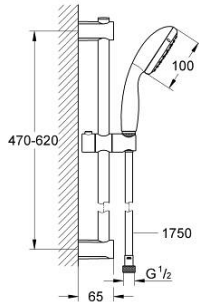

27 943 000 VITALIO START 100 RUDAS ZUHANYGARNITÚRA, 1 FÉLE VÍZSUGARAS KÉZIZUHANNYAL

TERMÉKLEÍRÁS

- Szín: króm
- az alábbiakból áll:
 - Vitalio Start hand shower (27 941 000)
 - Zuhanyrúd Vitalio Universal, 600 mm (27 724)
 - VitalioFlex Trend shower hose 1750 mm (28 742)
 - GROHE EcoJoy átfolyáskorlátozó 5,7 liter / perc
 - GROHE DreamSpray tökéletes zuhanyugár
 - GROHE LongLife felületkezelés
 - Flexible Installation - (állítható felső konzol a meglévő furatokhoz)
 - GROHE SpeedClean vízkömentesítő fúvókákkal
 - Inner WaterGuide - belső szigetelés a felület
 - Űtésálló szilikongyűrű megakadályozza a károsodást a zuhany lejtésekor
 - suitable for screwing (including screws and dowels) or gluing (GROHE QuickGlue S2 41 245 000 sold separately)
 - tartóerő: max. 20 kg
 - a megadott tartóképesség csak statikus (lassan alkalmazott) terhelésre és rendeltetészerű használatra érvényes
 - átfolyós vízmelegítővel is alkalmazható
 - minimális kifolyási nyomás 1,0 bar
 - 5 színű nyitható csomagolás

27 943 000 VITALIO START 100 RUDAS ZUHANYGARNITÚRA, 1 FÉLE VÍZSUGARAS KÉZIZUHANNYAL

ALKATRÉSZEK , április 2012 – now

- 1: Zuhanyrúd-tartó (Cikkszám 48095000)
 - 2: Csúszóelem (Cikkszám 12140000)
 - 3: Zuhanyrúd-tartó (Cikkszám 48097000)
 - 4: Szűrő (Cikkszám 0700200M)
 - 5: Kiegészítő lemez (Cikkszám 48051000)*
- * Opcionális kiegészítők