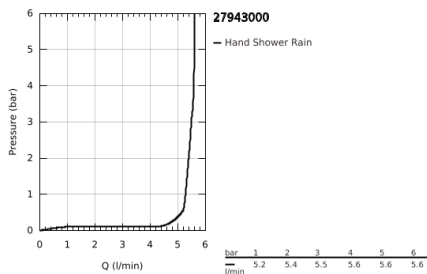

27 943 000 VITALIO START 100 RUDAS ZUHANYGARNITÚRA, 1 FÉLE VÍZSUGARAS KÉZIZUHANNYAL

TERMÉKLEÍRÁS

- Szín: króm
- az alábbiakból áll:
 - Vitalio Start hand shower (27 941 000)
 - Zuhanyrúd Vitalio Universal, 600 mm (27 724)
 - VitalioFlex Trend shower hose 1750 mm (28 742)
 - GROHE EcoJoy átfolyáskorlátozó 5,7 liter / perc
 - GROHE DreamSpray tökéletes zuhanyugár
 - GROHE LongLife felületkezelés
 - Flexible Installation - (állítható felső konzol a meglévő furatokhoz)
 - GROHE SpeedClean vízkömentesítő fúvókákkal
 - Inner WaterGuide - belső szigetelés a felület
 - Űtésálló szilikongyűrű megakadályozza a károsodást a zuhany lejtésekor
 - suitable for screwing (including screws and dowels) or gluing (GROHE QuickGlue S2 41 245 000 sold separately)
 - tartóerő: max. 20 kg
 - a megadott tartóképesség csak statikus (lassan alkalmazott) terhelésre és rendeltetészerű használatra érvényes
 - átfolyós vízmelegítővel is alkalmazható
 - minimális kifolyási nyomás 1,0 bar
 - 5 színű nyitható csomagolás

27 943 000 VITALIO START 100 RUDAS ZUHANYGARNITÚRA, 1 FÉLE VÍZSUGARAS KÉZIZUHANNYAL

ALKATRÉSZEK , április 2012 – now

- 1: Zuhanyrúd-tartó (Cikkszám 48095000)
 - 2: Csúszóelem (Cikkszám 12140000)
 - 3: Zuhanyrúd-tartó (Cikkszám 48097000)
 - 4: Szűrő (Cikkszám 0700200M)
 - 5: Kiegészítő lemez (Cikkszám 48051000)*
- * Opcionális kiegészítők