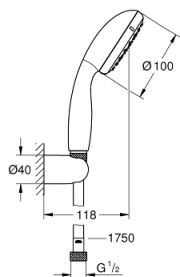

### TERMÉKLEÍRÁS

- Szín: króm
- az alábbiakból áll:
  - Vitalio Start 100 kézizuhany (27 940)
  - Vitalio univerzális fali zuhanytartó, nem állítható (27 958)
  - Vitalioflex Trend gégecső, 1750 mm 1/2" x 1/2" (28 742)
  - GROHE EcoJoy átfolyáskorlátozó 5,7 liter / perc
  - GROHE DreamSpray tökéletes zuhanyugár
  - GROHE LongLife felületkezelés
  - GROHE SpeedClean vízkőmentesítő fúvókákkal
  - Inner WaterGuide - belső szigetelés a felület
  - Űtésálló szilikongyűrű megakadályozza a károsodást a zuhany lejtésekor
  - suitable for screwing (including screws and dowels) or gluing (GROHE QuickGlue S1 41 246 000 sold separately)
  - tartóerő: max. 20 kg
  - a megadott tartóképesség csak statikus (lassan alkalmazott) terhelésre és rendeltetésszerű használatra érvényes
  - átfolyós vízmelegítővel is alkalmazható
  - minimális kifolyási nyomás 1,0 bar