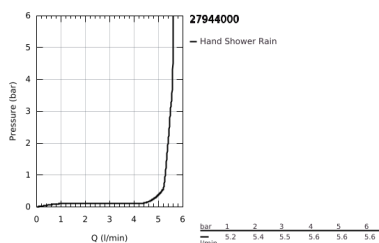

### TERMÉKLEÍRÁS

- Szín: króm
- az alábbiakból áll:
  - Vitalio Start 100 kézizuhany (27 940)
  - Vitalio univerzális fali zuhanytartó, nem állítható (27 958)
  - Vitalioflex Trend gégecső, 1750 mm 1/2" x 1/2" (28 742)
  - GROHE EcoJoy átfolyáskorlátozó 5,7 liter / perc
  - GROHE DreamSpray tökéletes zuhanyugár
  - GROHE LongLife felületkezelés
  - GROHE SpeedClean vízkőmentesítő fúvókákkal
  - Inner WaterGuide - belső szigetelés a felület
  - Űtésálló szilikongyűrű megakadályozza a károsodást a zuhany lejtésekor
  - suitable for screwing (including screws and dowels) or gluing (GROHE QuickGlue S1 41 246 000 sold separately)
  - tartóerő: max. 20 kg
  - a megadott tartóképesség csak statikus (lassan alkalmazott) terhelésre és rendeltetésszerű használatra érvényes
  - átfolyós vízmelegítővel is alkalmazható
  - minimális kifolyási nyomás 1,0 bar