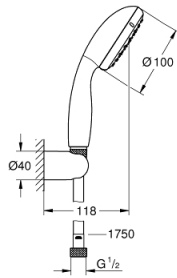

### TERMÉKLEÍRÁS

- Szín: króm
- az alábbiakból áll:
  - Vitalio Start 100 kézizuhany (27 940)
  - Vitalio univerzális fali zuhanytartó, nem állítható (27 958)
  - Vitalioflex Trend gégecső, 1750 mm 1/2" x 1/2" (28 742)
  - GROHE EcoJoy átfolyáskorlátozó 5,7 liter / perc
  - GROHE DreamSpray tökéletes zuhanyugár
  - GROHE LongLife felületkezelés
  - GROHE SpeedClean vízkőmentesítő fúvókákkal
  - Inner WaterGuide - belső szigetelés a felület
- Ütésálló szilikongyűrű megakadályozza a károsodást a zuhany lejtésekor
- suitable for screwing (including screws and dowels) or gluing (GROHE QuickGlue S1 41 246 000 sold separately)
- tartóerő: max. 20 kg
- a megadott tartóképeség csak statikus (lassan alkalmazott) terhelésre és rendeltetésszerű használatra érvényes
- átfolyós vízmelegítővel is alkalmazható
- minimális kifolyási nyomás 1,0 bar
- 5 színű nyitható csomagolás