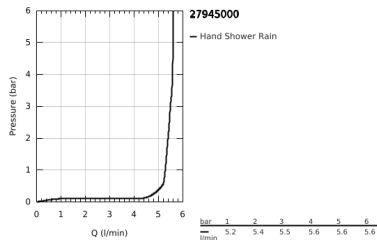

### TERMÉKLEÍRÁS

- Szín: króm
- az alábbiakból áll:
  - Vitalio Start 100 kézizuhany (27 940)
  - Vitalio univerzális fali zuhanytartó, nem állítható (27 958)
  - Vitalioflex Trend gégecső, 1750 mm 1/2" x 1/2" (28 742)
  - GROHE EcoJoy átfolyáskorlátozó 5,7 liter / perc
  - GROHE DreamSpray tökéletes zuhanyugár
  - GROHE LongLife felületkezelés
  - GROHE SpeedClean vízkőmentesítő fúvókákkal
  - Inner WaterGuide - belső szigetelés a felület
- Ütésálló szilikongyűrű megakadályozza a károsodást a zuhany lejtésekor
- suitable for screwing (including screws and dowels) or gluing (GROHE QuickGlue S1 41 246 000 sold separately)
- tartóerő: max. 20 kg
- a megadott tartóképeség csak statikus (lassan alkalmazott) terhelésre és rendeltetésszerű használatra érvényes
- átfolyós vízmelegítővel is alkalmazható
- minimális kifolyási nyomás 1,0 bar
- 5 színű nyitható csomagolás