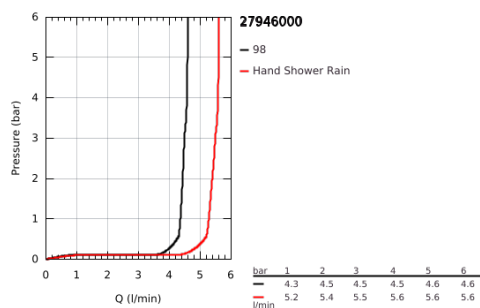

27 946 000 VITALIO START 100 KÉZIZUHANY 2 SPRAY

TERMÉKLEÍRÁS

- Szín: króm
- zuhanyfunkciók: Rain, Jet
- GROHE EcoJoy átfolyáskorlátozó 5,7 liter / perc
- GROHE DreamSpray tökéletes zuhanyugár
- GROHE LongLife felületkezelés
- GROHE SpeedClean vízkőmentesítő fúvókákkal
- Inner WaterGuide - belső szigetelés a felület
- Ütésálló szilikongyűrű megakadályozza a károsodást a zuhany lejtésekor
- univerzális rögzítési rendszer, illeszkedik minden normál zuhanycsőhöz
- minimális kifolyási nyomás 1,0 bar
- 5 színű csomagolás