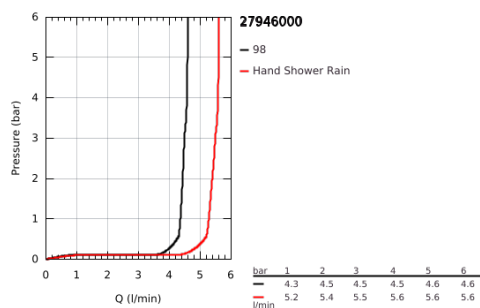

### TERMÉKLEÍRÁS

- Szín: króm
- zuhanyfunkciók: Rain, Jet
- átfolyáskorlátozó 5,7 liter / perc
- GROHE DreamSpray tökéletes zuhanyugár
- GROHE LongLife felületkezelés
- GROHE SpeedClean vízkőmentesítő fúvókákkal
- Inner WaterGuide - belső szigetelés a felület
- Ütésálló szilikongyűrű megakadályozza a károsodást a zuhany lejtésekor
- univerzális rögzítési rendszer, illeszkedik minden normál zuhanycsőhöz
- minimális kifolyási nyomás 1,0 bar
- 5 színű csomagolás