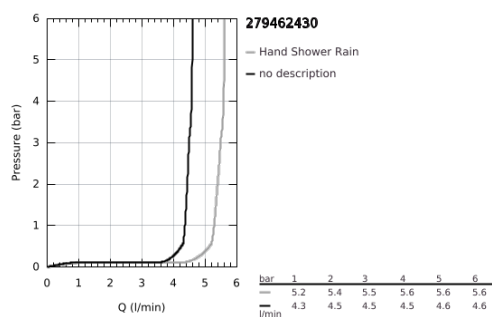

### TERMÉKLEÍRÁS

- Szín: matte black
- zuhanyfunkciók: Rain, Jet
- átfolyáskorlátozó 5,7 liter / perc
- GROHE DreamSpray tökéletes zuhanyugár
- GROHE SpeedClean vízkőmentesítő fúvókákkal
- Inner WaterGuide - belső szigetelés a felület
- Űtésálló szilikongyűrű megakadályozza a károsodást a zuhany lejtésekor
- univerzális rögzítési rendszer, illeszkedik minden normál zuhanycsőhöz
- minimális kifolyási nyomás 1,0 bar
- 5 színű csomagolás