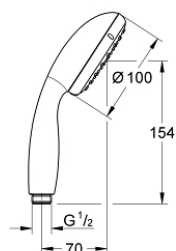

### TERMÉKLEÍRÁS

- Szín: matte black
- zuhanyfunkciók: Rain, Jet
- átfolyáskorlátozó 5,7 liter / perc
- GROHE DreamSpray tökéletes zuhanyugár
- GROHE SpeedClean vízkőmentesítő fúvókákkal
- Inner WaterGuide - belső szigetelés a felület
- Űtésálló szilikongyűrű megakadályozza a károsodást a zuhany lejtésekor
- univerzális rögzítési rendszer, illeszkedik minden normál zuhanycsőhöz
- minimális kifolyási nyomás 1,0 bar
- 5 színű csomagolás