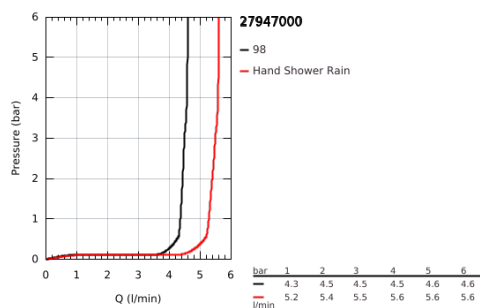

27 947 000 VITALIO START 100 KÉZIZUHANY 2 SPRAY

TERMÉKLEÍRÁS

- Szín: króm
- átfolyáskorlátozó 5,7 liter / perc
- GROHE EcoJoy technológia a kisebb vízfogyasztás érdekében
- GROHE DreamSpray tökéletes zuhanyugár
- GROHE LongLife felületkezelés
- GROHE SpeedClean vízkőmentesítő fúvókákkal
- Inner WaterGuide - belső szigetelés a felület
- Ütésálló szilikongyűrű megakadályozza a károsodást a zuhany leejtésekor
- alacsony víznyomásra
- univerzális rögzítési rendszer, illeszkedik minden normál zuhanycsőhöz
- minimális kifolyási nyomás 1,0 bar
- 5 színű nyitható csomagolás