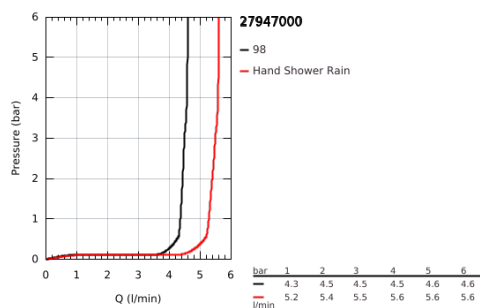

27 947 000 VITALIO START 100 KÉZIZUHANY 2 SPRAY

TERMÉKLEÍRÁS

- Szín: króm
- GROHE EcoJoy átfolyáskorlátozó 5,7 liter / perc
- GROHE EcoJoy technológia a kisebb vízfogyasztás érdekében
- GROHE DreamSpray tökéletes zuhanyugár
- GROHE LongLife felületkezelés
- GROHE SpeedClean vízkőmentesítő fúvókákkal
- Inner WaterGuide - belső szigetelés a felület
- Ütésálló szilikongyűrű megakadályozza a károsodást a zuhany lejtésekor
- alacsony víznyomásra
- univerzális rögzítési rendszer, illeszkedik minden normál zuhanycsőhöz
- minimális kifolyási nyomás 1,0 bar
- 5 színű nyitható csomagolás