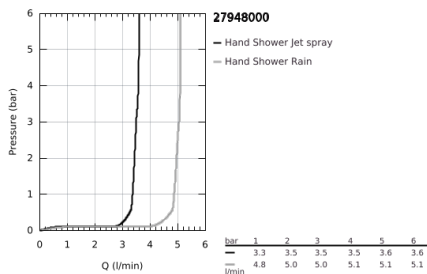

27 948 000 VITALIO START 100 RUDAS ZUHANYGARNITÚRA, 2 FÉLE VÍZSUGARAS KÉZIZUHANNYAL

TERMÉKLEÍRÁS

- Szín: króm
- az alábbiakból áll:
 - Vitalio Start 110 kézizuhany 2 funkciós (27 946)
 - Zuhanyrúd Vitalio Universal, 600 mm (27 724)
 - Vitalioflex Trend gégecső, 1750 mm 1/2" x 1/2" (28 742)
 - GROHE EcoJoy átfolyáskorlátozó 5,7 liter / perc
 - GROHE DreamSpray tökéletes zuhanyugár
 - GROHE LongLife felületkezelés
 - Flexible Installation - (állítható felső konzol a meglévő furatokhoz)
 - GROHE SpeedClean vízkömentesítő fúvókákkal
 - Inner WaterGuide - belső szigetelés a felület
 - Űtésálló szilikongyűrű megakadályozza a károsodást a zuhany leejtésekor
 - suitable for screwing (including screws and dowels) or gluing (GROHE QuickGlue S2 41 245 000 sold separately)
 - a megadott tartóképeség csak statikus (lassan alkalmazott) terhelésre és rendeltetésszerű használatra érvényes
 - tartóerő: max. 20 kg
 - átfolyós vízmelegítővel is alkalmazható
 - minimális kifolyási nyomás 1,0 bar
 - 5 színű csomagolás