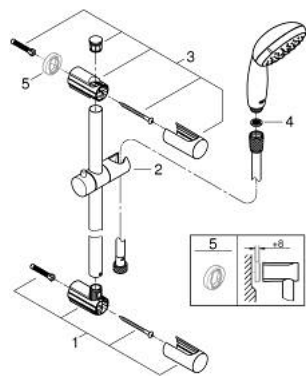

27 948 000 VITALIO START 100 RUDAS ZUHANYGARNITÚRA, 2 FÉLE VÍZSUGARAS KÉZIZUHANNYAL

TERMÉKLEÍRÁS

- Szín: króm
- az alábbiakból áll:
 - Vitalio Start 110 kézizuhany 2 funkciós (27 946)
 - Zuhanyrúd Vitalio Universal, 600 mm (27 724)
 - Vitalioflex Trend gégecső, 1750 mm 1/2" x 1/2" (28 742)
 - GROHE EcoJoy átfolyáskorlátozó 5,7 liter / perc
 - GROHE DreamSpray tökéletes zuhanyugár
 - GROHE LongLife felületkezelés
 - Flexible Installation - (állítható felső konzol a meglévő furatokhoz)
 - GROHE SpeedClean vízkömentesítő fúvókákkal
 - Inner WaterGuide - belső szigetelés a felület
 - Űtésálló szilikongyűrű megakadályozza a károsodást a zuhany leejtésekor
 - suitable for screwing (including screws and dowels) or gluing (GROHE QuickGlue S2 41 245 000 sold separately)
 - a megadott tartóképeség csak statikus (lassan alkalmazott) terhelésre és rendeltetésszerű használatra érvényes
 - tartóerő: max. 20 kg
 - átfolyós vízmelegítővel is alkalmazható
 - minimális kifolyási nyomás 1,0 bar
 - 5 színű csomagolás

27 948 000 VITALIO START 100 RUDAS ZUHANYGARNITÚRA, 2 FÉLE VÍZSUGARAS KÉZIZUHANNYAL

ALKATRÉSZEK , március 2012 – now

- 1: Zuhanyrúd-tartó (Cikkszám 48095000)
 - 2: Csúszóelem (Cikkszám 12140000)
 - 3: Zuhanyrúd-tartó (Cikkszám 48097000)
 - 4: Szűrő (Cikkszám 0700200M)
 - 5: Kiegészítő lemez (Cikkszám 48051000)*
- * Opcionális kiegészítők