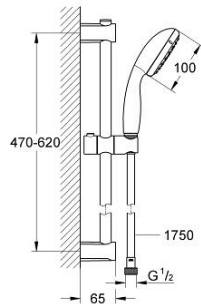

27 948 000 VITALIO START 100 RUDAS ZUHANYGARNITÚRA, 2 FÉLE VÍZSUGARAS KÉZIZUHANNYAL

TERMÉKLEÍRÁS

- Szín: króm
- az alábbiakból áll:
 - Vitalio Start 110 kézizuhany 2 funkciós (27 946)
 - Zuhanyrúd Vitalio Universal, 600 mm (27 724)
 - Vitalioflex Trend gégecső, 1750 mm 1/2" x 1/2" (28 742)
 - GROHE EcoJoy átfolyáskorlátozó 5,7 liter / perc
 - GROHE DreamSpray tökéletes zuhanyugár
 - GROHE LongLife felületkezelés
 - Flexible Installation - (állítható felső konzol a meglévő furatokhoz)
 - GROHE SpeedClean vízkömentesítő fúvókákkal
 - Inner WaterGuide - belső szigetelés a felület
 - Űtésálló szilikongyűrű megakadályozza a károsodást a zuhany leejtésekor
 - suitable for screwing (including screws and dowels) or gluing (GROHE QuickGlue S2 41 245 000 sold separately)
 - a megadott tartóképeség csak statikus (lassan alkalmazott) terhelésre és rendeltetésszerű használatra érvényes
 - tartóerő: max. 20 kg
 - átfolyós vízmelegítővel is alkalmazható
 - minimális kifolyási nyomás 1,0 bar
 - 5 színű csomagolás

27 948 000 VITALIO START 100 RUDAS ZUHANYGARNITÚRA, 2 FÉLE VÍZSUGARAS KÉZIZUHANNYAL

ALKATRÉSZEK , március 2012 – now

- 1: Zuhanyrúd-tartó (Cikkszám 48095000)
 - 2: Csúszóelem (Cikkszám 12140000)
 - 3: Zuhanyrúd-tartó (Cikkszám 48097000)
 - 4: Szűrő (Cikkszám 0700200M)
 - 5: Kiegészítő lemez (Cikkszám 48051000)*
- * Opcionális kiegészítők