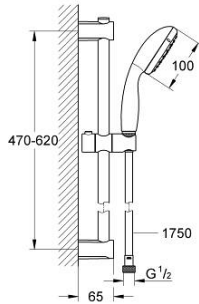

27 949 000 VITALIO START 100 RUDAS ZUHANYGARNITÚRA, 2 FÉLE VÍZSUGARAS KÉZIZUHANNYAL

TERMÉKLEÍRÁS

- Szín: króm
- az alábbiakból áll:
 - Vitalio Start hand shower (27 947 000)
 - Zuhanyrúd Vitalio Universal, 600 mm (27 724)
 - VitalioFlex Trend shower hose 1750 mm (28 742)
- átfolyáskorlátozó 5,7 liter / perc
- GROHE DreamSpray tökéletes zuhanyugár
- GROHE LongLife felületkezelés
- Flexible Installation - (állítható felső konzol a meglévő furatokhoz)
- GROHE SpeedClean vízkömentesítő fúvókákkal
- Inner WaterGuide - belső szigetelés a felület
- Űtésálló szilikongyűrű megakadályozza a károsodást a zuhany lejtésekor
- suitable for screwing (including screws and dowels) or gluing (GROHE QuickGlue S2 41 245 000 sold separately)
- tartóerő: max. 20 kg
- a megadott tartóképesség csak statikus (lassan alkalmazott) terhelésre és rendeltetés szerű használatra érvényes
- átfolyós vízmelegítővel is alkalmazható
- minimális kifolyási nyomás 1,0 bar
- 5 színű nyitható csomagolás

27 949 000 VITALIO START 100 RUDAS ZUHANYGARNITÚRA, 2 FÉLE VÍZSUGARAS KÉZIZUHANNYAL

ALKATRÉSZEK , március 2012 – now

- 1: Zuhanyrúd-tartó (Cikkszám 48095000)
 - 2: Csúszóelem (Cikkszám 12140000)
 - 3: Zuhanyrúd-tartó (Cikkszám 48097000)
 - 4: Szűrő (Cikkszám 0700200M)
 - 5: Kiegészítő lemez (Cikkszám 48051000)*
- * Opcionális kiegészítők