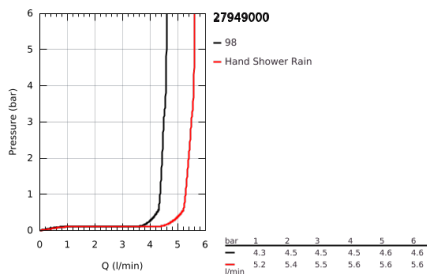

27 949 000 VITALIO START 100 RUDAS ZUHANYGARNITÚRA, 2 FÉLE VÍZSUGARAS KÉZIZUHANNYAL

TERMÉKLEÍRÁS

- Szín: króm
- az alábbiakból áll:
 - Vitalio Start hand shower (27 947 000)
 - Zuhanyrúd Vitalio Universal, 600 mm (27 724)
 - VitalioFlex Trend shower hose 1750 mm (28 742)
- átfolyáskorlátozó 5,7 liter / perc
- GROHE DreamSpray tökéletes zuhanyugár
- GROHE LongLife felületkezelés
- Flexible Installation - (állítható felső konzol a meglévő furatokhoz)
- GROHE SpeedClean vízkömentesítő fúvókákkal
- Inner WaterGuide - belső szigetelés a felület
- Űtésálló szilikongyűrű megakadályozza a károsodást a zuhany lejtésekor
- suitable for screwing (including screws and dowels) or gluing (GROHE QuickGlue S2 41 245 000 sold separately)
- tartóerő: max. 20 kg
- a megadott tartóképesség csak statikus (lassan alkalmazott) terhelésre és rendeltetés szerű használatra érvényes
- átfolyós vízmelegítővel is alkalmazható
- minimális kifolyási nyomás 1,0 bar
- 5 színű nyitható csomagolás