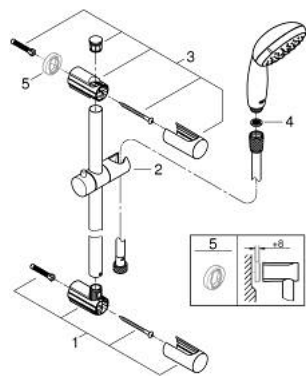

27 949 000 VITALIO START 100 RUDAS ZUHANYGARNITÚRA, 2 FÉLE VÍZSUGARAS KÉZIZUHANNYAL

TERMÉKLEÍRÁS

- Szín: króm
- az alábbiakból áll:
 - Vitalio Start hand shower (27 947 000)
 - Zuhanyrúd Vitalio Universal, 600 mm (27 724)
 - VitalioFlex Trend shower hose 1750 mm (28 742)
- átfolyáskorlátozó 5,7 liter / perc
- GROHE DreamSpray tökéletes zuhanyugár
- GROHE LongLife felületkezelés
- Flexible Installation - (állítható felső konzol a meglévő furatokhoz)
- GROHE SpeedClean vízkömentesítő fúvókákkal
- Inner WaterGuide - belső szigetelés a felület
- Űtésálló szilikongyűrű megakadályozza a károsodást a zuhany lejtésekor
- suitable for screwing (including screws and dowels) or gluing (GROHE QuickGlue S2 41 245 000 sold separately)
- tartóerő: max. 20 kg
- a megadott tartóképesség csak statikus (lassan alkalmazott) terhelésre és rendeltetés szerű használatra érvényes
- átfolyós vízmelegítővel is alkalmazható
- minimális kifolyási nyomás 1,0 bar
- 5 színű nyitható csomagolás

27 949 000 VITALIO START 100 RUDAS ZUHANYGARNITÚRA, 2 FÉLE VÍZSUGARAS KÉZIZUHANNYAL

ALKATRÉSZEK , március 2012 – now

- 1: Zuhanyrúd-tartó (Cikkszám 48095000)
 - 2: Csúszóelem (Cikkszám 12140000)
 - 3: Zuhanyrúd-tartó (Cikkszám 48097000)
 - 4: Szűrő (Cikkszám 0700200M)
 - 5: Kiegészítő lemez (Cikkszám 48051000)*
- * Opcionális kiegészítők