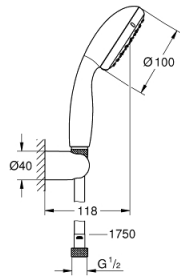

27 950 000 VITALIO START 100 FALITARTÓS ZUHANYGARNITÚRA, 2 FÉLE VÍZSUGARAS KÉZIZUHANNYAL

TERMÉKLEÍRÁS

- Szín: króm
- az alábbiakból áll:
 - Handbrause Vitalio Start 100 kézizuhany (27 946 000)
 - Vitalio univerzális fali zuhanytartó, nem állítható (27 958)
 - Vitalioflex Trend gégecső, 1750 mm 1/2" x 1/2" (28 742)
 - GROHE EcoJoy átfolyáskorlátozó 5,7 liter / perc
 - GROHE DreamSpray tökéletes zuhanyugár
 - GROHE LongLife felületkezelés
 - GROHE SpeedClean vízkőmentesítő fúvókákkal
 - Inner WaterGuide - belső szigetelés a felület
 - Űtésálló szilikongyűrű megakadályozza a károsodást a zuhany leejtésekor
 - suitable for screwing (including screws and dowels) or gluing (GROHE QuickGlue S1 41 246 000 sold separately)
 - tartóerő: max. 20 kg
 - a megadott tartóképeség csak statikus (lassan alkalmazott) terhelésre és rendeltetésszerű használatra érvényes
 - átfolyós vízmelegítővel is alkalmazható
 - minimális kifolyási nyomás 1,0 bar
 - 5 színű csomagolás

27 950 000 **VITALIO START 100 FALITARTÓS ZUHANYGARNITÚRA, 2 FÉLE VÍZSUGARAS
KÉZIZUHANNYAL**

ALKATRÉSZEK, március 2012 – now

1: Szűrő (Cikkszám 0700200M)