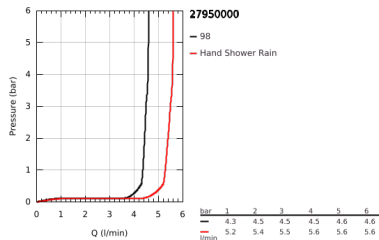

27 950 000 VITALIO START 100 FALITARTÓS ZUHANYGARNITÚRA, 2 FÉLE VÍZSUGARAS KÉZIZUHANNYAL

TERMÉKLEÍRÁS

- Szín: króm
- az alábbiakból áll:
 - Handbrause Vitalio Start 100 kézizuhany (27 946 000)
 - Vitalio univerzális fali zuhanytartó, nem állítható (27 958)
 - Vitalioflex Trend gégecső, 1750 mm 1/2" x 1/2" (28 742)
 - GROHE EcoJoy átfolyáskorlátozó 5,7 liter / perc
 - GROHE DreamSpray tökéletes zuhanyugár
 - GROHE LongLife felületkezelés
 - GROHE SpeedClean vízkőmentesítő fúvókákkal
 - Inner WaterGuide - belső szigetelés a felület
 - Űtésálló szilikongyűrű megakadályozza a károsodást a zuhany leejtésekor
 - suitable for screwing (including screws and dowels) or gluing (GROHE QuickGlue S1 41 246 000 sold separately)
 - tartóerő: max. 20 kg
 - a megadott tartóképeség csak statikus (lassan alkalmazott) terhelésre és rendeltetésszerű használatra érvényes
 - átfolyós vízmelegítővel is alkalmazható
 - minimális kifolyási nyomás 1,0 bar
 - 5 színű csomagolás