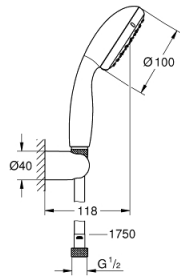

27 951 000 VITALIO START 100 FALITARTÓS ZUHANYGARNITÚRA, 2 FÉLE VÍZSUGARAS KÉZIZUHANNYAL

TERMÉKLEÍRÁS

- Szín: króm
- az alábbiakból áll:
 - Handbrause Vitalio Start 100 kézizuhany (27 946 000)
 - Vitalio univerzális fali zuhanytartó, nem állítható (27 958)
 - Vitalioflex Trend gégecső, 1750 mm 1/2" x 1/2" (28 742)
- GROHE EcoJoy átfolyáskorlátozó 5,7 liter / perc
- GROHE DreamSpray tökéletes zuhanyugár
- GROHE LongLife felületkezelés
- GROHE SpeedClean vízkőmentesítő fúvókákkal
- Inner WaterGuide - belső szigetelés a felület
- Űtésálló szilikongyűrű megakadályozza a károsodást a zuhany leejtésekor
- suitable for screwing (including screws and dowels) or gluing (GROHE QuickGlue S1 41 246 000 sold separately)
- tartóerő: max. 20 kg
- a megadott tartóképesség csak statikus (lassan alkalmazott) terhelésre és rendeltetésszerű használatra érvényes
- átfolyós vízmelegítővel is alkalmazható
- minimális kifolyási nyomás 1,0 bar
- 5 színű nyitható csomagolás

27 951 000 **VITALIO START 100 FALITARTÓS ZUHANYGARNITÚRA, 2 FÉLE VÍZSUGARAS
KÉZIZUHANNYAL**

ALKATRÉSZEK, március 2012 – now

1: Szűrő (Cikkszám 0700200M)