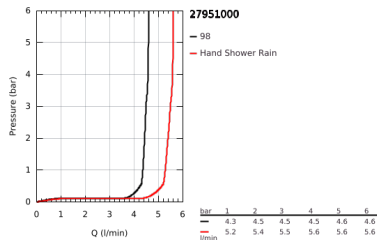

27 951 000 VITALIO START 100 FALITARTÓS ZUHANYGARNITÚRA, 2 FÉLE VÍZSUGARAS KÉZIZUHANNYAL

TERMÉKLEÍRÁS

- Szín: króm
- az alábbiakból áll:
 - Handbrause Vitalio Start 100 kézizuhany (27 946 000)
 - Vitalio univerzális fali zuhanytartó, nem állítható (27 958)
 - Vitalioflex Trend gégecső, 1750 mm 1/2" x 1/2" (28 742)
- GROHE EcoJoy átfolyáskorlátozó 5,7 liter / perc
- GROHE DreamSpray tökéletes zuhanyugár
- GROHE LongLife felületkezelés
- GROHE SpeedClean vízkőmentesítő fúvókákkal
- Inner WaterGuide - belső szigetelés a felület
- Űtésálló szilikongyűrű megakadályozza a károsodást a zuhany leejtésekor
- suitable for screwing (including screws and dowels) or gluing (GROHE QuickGlue S1 41 246 000 sold separately)
- tartóerő: max. 20 kg
- a megadott tartóképesség csak statikus (lassan alkalmazott) terhelésre és rendeltetésszerű használatra érvényes
- átfolyós vízmelegítővel is alkalmazható
- minimális kifolyási nyomás 1,0 bar
- 5 színű nyitható csomagolás