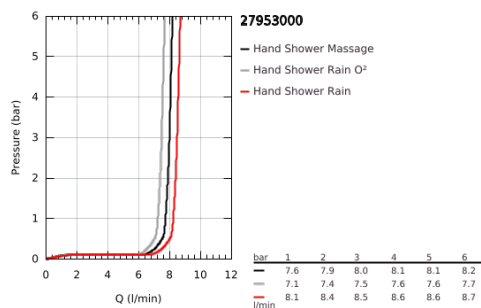

27 953 000 VITALIO START 100 KÉZIZUHANY, 3 FÉLE VÍZSUGÁRRAL

TERMÉKLEÍRÁS

- Szín: króm
- GROHE Rain O², Rain, Massage funkciókkal
- 9.5 liter/perc vízmennyiség szabályozás
- GROHE DreamSpray tökéletes zuhanyugár
- GROHE LongLife felületkezelés
- GROHE SpeedClean vízkőmentesítő fúvókákkal
- Inner WaterGuide - belső szigetelés a felület
- Ütésálló szilikongyűrű megakadályozza a károsodást a zuhany leejtésekor
- átfolyós vízmelegítővel is alkalmazható
- univerzális rögzítési rendszer, illeszkedik minden normál zuhanycsőhöz
- 5 színű nyitható csomagolás