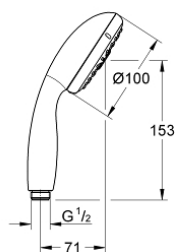

27 953 000 VITALIO START 100 KÉZIZUHANY, 3 FÉLE VÍZSUGÁRRAL

TERMÉKLEÍRÁS

- Szín: króm
- GROHE Rain O², Rain, Massage funkciókkal
- 9.5 liter/perc vízmennyiség szabályozás
- GROHE DreamSpray tökéletes zuhanyugár
- GROHE LongLife felületkezelés
- GROHE SpeedClean vízkőmentesítő fúvókákkal
- Inner WaterGuide - belső szigetelés a felület
- Ütésálló szilikongyűrű megakadályozza a károsodást a zuhany leejtésekor
- átfolyós vízmelegítővel is alkalmazható
- univerzális rögzítési rendszer, illeszkedik minden normál zuhanycsőhöz
- 5 színű nyitható csomagolás

Pure Freude
an Wasser

27 953 000 VITALIO START 100 KÉZIZUHANY, 3 FÉLE VÍZSUGÁRRAL

ALKATRÉSZEK , március 2012 – now

1: Szűrő (Cikkszám 0700200M)