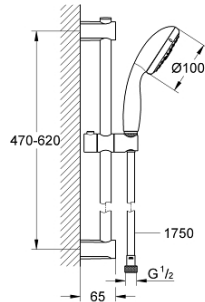

27 955 000 VITALIO START 100 RUDAS ZUHANYGARNITÚRA, 3 FÉLE VÍZSUGARAS KÉZIZUHANNYAL

TERMÉKLEÍRÁS

- Szín: króm
- az alábbiakból áll:
 - Handbrause Vitalio Start 100 kézizuhany 3 vízsugárral (27 953)
 - Zuhanyrúd Vitalio Universal, 600 mm (27 724)
 - VitalioFlex Trend shower hose 1750 mm (28 742)
 - GROHE EcoJoy 9.5 liter/perc vízmennyiség szabályozás
 - GROHE DreamSpray tökéletes zuhanyugár
 - GROHE LongLife felületkezelés
 - Flexible Installation - (állítható felső konzol a meglévő furatokhoz)
 - GROHE SpeedClean vízkömentesítő fúvókákkal
 - Inner WaterGuide - belső szigetelés a felület
 - Űtésálló szilikongyűrű megakadályozza a károsodást a zuhany lejtésekor
 - suitable for screwing (including screws and dowels) or gluing (GROHE QuickGlue S2 41 245 000 sold separately)
 - tartóerő: max. 20 kg
 - a megadott tartóképesség csak statikus (lassan alkalmazott) terhelésre és rendeltetés szerű használatra érvényes
 - átfolyós vízmelegítővel is alkalmazható
 - 5 színű nyitható csomagolás

27 955 000 VITALIO START 100 RUDAS ZUHANYGARNITÚRA, 3 FÉLE VÍZSUGARAS KÉZIZUHANNYAL

ALKATRÉSZEK , október 2013 – now

1: Zuhanyrúd-tartó (Cikkszám 48095000)

2: Csúszóelem (Cikkszám 12140000)

3: Zuhanyrúd-tartó (Cikkszám 48097000)

4: Szűrő (Cikkszám 0700200M)