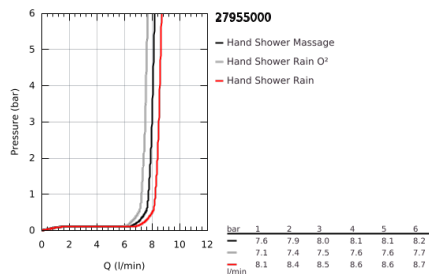

27 955 000 VITALIO START 100 RUDAS ZUHANYGARNITÚRA, 3 FÉLE VÍZSUGARAS KÉZIZUHANNYAL

TERMÉKLEÍRÁS

- Szín: króm
- az alábbiakból áll:
 - Handbrause Vitalio Start 100 kézizuhany 3 vízsugárral (27 953)
 - Zuhanyrúd Vitalio Universal, 600 mm (27 724)
 - VitalioFlex Trend shower hose 1750 mm (28 742)
 - GROHE EcoJoy 9.5 liter/perc vízmennyiség szabályozás
 - GROHE DreamSpray tökéletes zuhanyugár
 - GROHE LongLife felületkezelés
 - Flexible Installation - (állítható felső konzol a meglévő furatokhoz)
 - GROHE SpeedClean vízkömentesítő fúvókákkal
 - Inner WaterGuide - belső szigetelés a felület
 - Űtésálló szilikongyűrű megakadályozza a károsodást a zuhany lejtésekor
 - suitable for screwing (including screws and dowels) or gluing (GROHE QuickGlue S2 41 245 000 sold separately)
 - tartóerő: max. 20 kg
 - a megadott tartóképesség csak statikus (lassan alkalmazott) terhelésre és rendeltetés szerű használatra érvényes
 - átfolyós vízmelegítővel is alkalmazható
 - 5 színű nyitható csomagolás