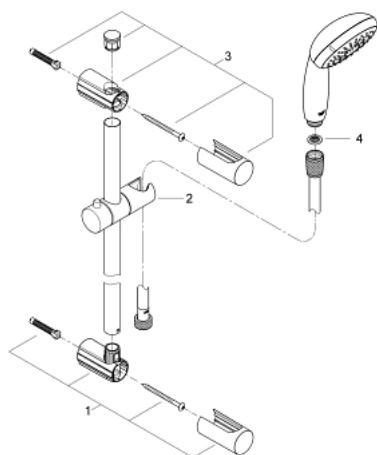

27 955 000 VITALIO START 100 RUDAS ZUHANYGARNITÚRA, 3 FÉLE VÍZSUGARAS KÉZIZUHANNYAL

TERMÉKLEÍRÁS

- Szín: króm
- az alábbiakból áll:
 - Handbrause Vitalio Start 100 kézizuhany 3 vízsugárral (27 953)
 - Zuhanyrúd Vitalio Universal, 600 mm (27 724)
 - VitalioFlex Trend shower hose 1750 mm (28 742)
 - GROHE EcoJoy 9.5 liter/perc vízmennyiség szabályozás
 - GROHE DreamSpray tökéletes zuhanyugár
 - GROHE LongLife felületkezelés
 - Flexible Installation - (állítható felső konzol a meglévő furatokhoz)
 - GROHE SpeedClean vízkömentesítő fúvókákkal
 - Inner WaterGuide - belső szigetelés a felület
 - Űtésálló szilikongyűrű megakadályozza a károsodást a zuhany lejtésekor
 - suitable for screwing (including screws and dowels) or gluing (GROHE QuickGlue S2 41 245 000 sold separately)
 - tartóerő: max. 20 kg
 - a megadott tartóképesség csak statikus (lassan alkalmazott) terhelésre és rendeltetés szerű használatra érvényes
 - átfolyós vízmelegítővel is alkalmazható
 - 5 színű nyitható csomagolás

27 955 000 VITALIO START 100 RUDAS ZUHANYGARNITÚRA, 3 FÉLE VÍZSUGARAS KÉZIZUHANNYAL

ALKATRÉSZEK , október 2013 – now

1: Zuhanyrúd-tartó (Cikkszám 48095000)

2: Csúszóelem (Cikkszám 12140000)

3: Zuhanyrúd-tartó (Cikkszám 48097000)

4: Szűrő (Cikkszám 0700200M)