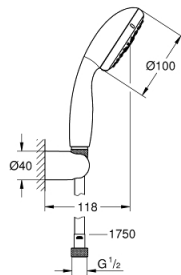

### TERMÉKLEÍRÁS

- Szín: króm
- az alábbiakból áll:
  - Handbrause Vitalio Start 100 kéziphany 3 vízsugárral (27 953)
  - Vitalio univerzális fali zuhanytartó, nem állítható (27 958)
  - Vitalioflex Trend gégecső, 1750 mm 1/2" x 1/2" (28 742)
  - GROHE EcoJoy 9.5 liter/perc vízmennyiség szabályozás
  - GROHE DreamSpray tökéletes zuhanyugár
  - GROHE LongLife felületkezelés
  - GROHE SpeedClean vízkőmentesítő fúvókákkal
  - Inner WaterGuide - belső szigetelés a felület
  - Űtésálló szilikongyűrű megakadályozza a károsodást a zuhany leejtésekor
  - suitable for screwing (including screws and dowels) or gluing (GROHE QuickGlue S1 41 246 000 sold separately)
  - tartóerő: max. 20 kg
  - a megadott tartókéesség csak statikus (lassan alkalmazott) terhelésre és rendeltetészerű használatra érvényes
  - átfolyós vízmelegítővel is alkalmazható
  - 5 színű nyitható csomagolás