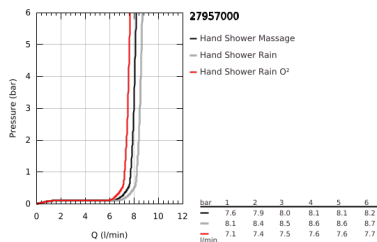

### TERMÉKLEÍRÁS

- Szín: króm
- az alábbiakból áll:
  - Handbrause Vitalio Start 100 kéziphany 3 vízsugárral (27 953)
  - Vitalio univerzális fali zuhanytartó, nem állítható (27 958)
  - Vitalioflex Trend gégecső, 1750 mm 1/2" x 1/2" (28 742)
  - GROHE EcoJoy 9.5 liter/perc vízmennyiség szabályozás
  - GROHE DreamSpray tökéletes zuhanyugár
  - GROHE LongLife felületkezelés
  - GROHE SpeedClean vízkőmentesítő fúvókákkal
  - Inner WaterGuide - belső szigetelés a felület
  - Űtésálló szilikongyűrű megakadályozza a károsodást a zuhany leejtésekor
  - suitable for screwing (including screws and dowels) or gluing (GROHE QuickGlue S1 41 246 000 sold separately)
  - tartóerő: max. 20 kg
  - a megadott tartókéesség csak statikus (lassan alkalmazott) terhelésre és rendeltetészerű használatra érvényes
  - átfolyós vízmelegítővel is alkalmazható
  - 5 színű nyitható csomagolás