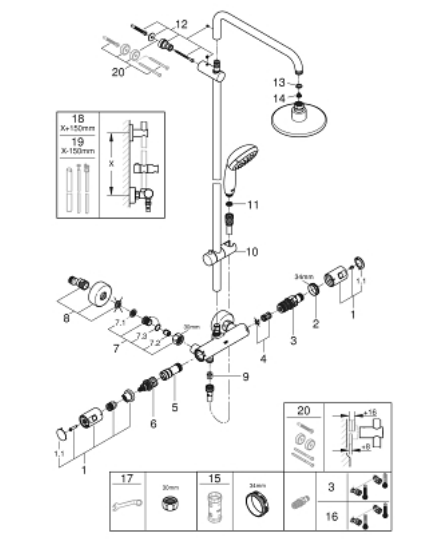

27 960 000 VITALIO START SYSTEM 160 TERMOSZTÁTOS ZUHANYRENDSZER FALRA SZERELÉSRE

ALKATRÉSZEK , április 2018 – szeptember 2022

- 1: Fogantyú (Cikkszám 47728000)
- 1.1: Fedőkupak (Cikkszám 6458500M)
- 2: rögzítőgyűrű (Cikkszám 47743000)
- 3: Termosztát kompakt-belső rész 1/2" (Cikkszám 47439000)
- 4: Ütközőkészlet (Cikkszám 47398000)
- 5: víz-vezetés (Cikkszám 47751000)
- 6: Aquadimmer (Cikkszám 12433000)
- 7: Visszafolyásgátló (Cikkszám 47189000)
- 7.1: Szennyfogó szűrő (Cikkszám 0726400M)
- 7.2: Visszafolyásgátló (Cikkszám 08565000)
- 7.3: O-gyűrű Ø17 x Ø2 (Cikkszám 0305500M)
- 8: S-csatlakozó (Cikkszám 12662000)
- 9: Visszafolyásgátló (Cikkszám 08565000)
- 10: Csúszóelem (Cikkszám 12140000)
- 11: Szűrő (Cikkszám 0700200M)
- 12: Zuhanyrúd-tartó (Cikkszám 48423000)
- 13: tömítés Ø18,5 x Ø12 x 2 (Cikkszám 0138900M)
- 14: Szűrő (Cikkszám 0676800M)
- 15: Dugókulcs (Cikkszám 19332000)*
- 16: GROHE TurboStat termoelem 1/2" (Cikkszám 47175000)*
- 17: Speciális kulcs (Cikkszám 19377000)*
- 18: Cső zuhanyrendszerhez, utólagos szereléshez (Cikkszám 48053000)*
- 19: Cső zuhanyrendszerhez, utólagos szereléshez (Cikkszám 48054000)*
- 20: Kiegészítő lemez (Cikkszám 26496000)*