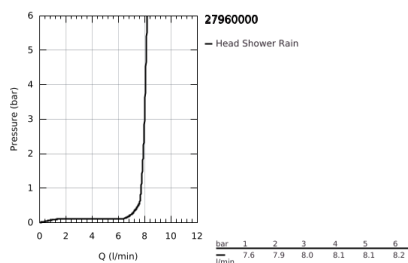

27 960 000 VITALIO START SYSTEM 160 TERMOSZTÁTOS ZUHANYRENDSZER FALRA SZERELÉSRE

TERMÉKLEÍRÁS

- Szín: króm
- az alábbiakból áll:
 - vízszintesen elforgatható 390 mm-es zuhanykar
 - falon kívüli termosztát Aquadimmerrel
 - lehetővé teszi a vízkimenetek közti váltást
 - head shower Ø 160 mm, 9,5 l/min
 - zuhanyugár: Rain
 - gömbcsuklóval
 - elfordítható könyök ±15°
- Handbrause Vitalio Start 100 kézizuhany 2 vízszugárral, 5,7 l/min
- 2-féle vízszugárral: Rain, Jet funkciók
- magasságában állítható kézizuhany tartó
- Vitalioflex Trend gégecső, 1750 mm 1/2" x 1/2" (28 742)
- GROHE EcoJoy technológia a kisebb vízfogyasztás érdekében
- GROHE DreamSpray tökéletes zuhanyugár
- GROHE LongLife felületkezelés
- GROHE TurboStat tárgulótestes termoelem
- GROHE SafeStop fogantyú 38°C-nál biztonsági retesszel
- GROHE SafeStop Plus opcionális hőmérséklet maximalizáló 43°C-nál (csomagolásban)
- GROHE SpeedClean vízkőmentesítő fúvókákkal
- Inner WaterGuide - belső szigetelés a felület
- átfolyó rendszerű vízmelegítővel is használható (min. 18 kW/h)
- Ütésálló szilikongyűrű megakadályozza a károsodást a zuhany lejtésekor