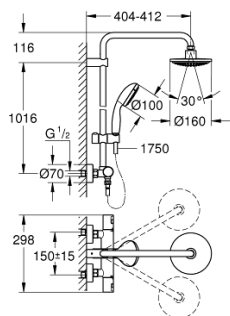

27 960 000 VITALIO START SYSTEM 160 TERMOSZTÁTOS ZUHANYRENDSZER FALRA SZERELÉSRE

ALKATRÉSZEK , április 2018 – szeptember 2022

- 1: Fogantyú (Cikkszám 47728000)
- 1.1: Fedőkupak (Cikkszám 6458500M)
- 2: rögzítőgyűrű (Cikkszám 47743000)
- 3: Termosztát kompakt-belső rész 1/2" (Cikkszám 47439000)
- 4: Ütközőkészlet (Cikkszám 47398000)
- 5: víz-vezetés (Cikkszám 47751000)
- 6: Aquadimmer (Cikkszám 12433000)
- 7: Visszafolyásgátló (Cikkszám 47189000)
- 7.1: Szennyfogó szűrő (Cikkszám 0726400M)
- 7.2: Visszafolyásgátló (Cikkszám 08565000)
- 7.3: O-gyűrű Ø17 x Ø2 (Cikkszám 0305500M)
- 8: S-csatlakozó (Cikkszám 12662000)
- 9: Visszafolyásgátló (Cikkszám 08565000)
- 10: Csúszóelem (Cikkszám 12140000)
- 11: Szűrő (Cikkszám 0700200M)
- 12: Zuhanyrúd-tartó (Cikkszám 48423000)
- 13: tömítés Ø18,5 x Ø12 x 2 (Cikkszám 0138900M)
- 14: Szűrő (Cikkszám 0676800M)
- 15: Dugókulcs (Cikkszám 19332000)*
- 16: GROHE TurboStat termoelem 1/2" (Cikkszám 47175000)*
- 17: Speciális kulcs (Cikkszám 19377000)*
- 18: Cső zuhanyrendszerhez, utólagos szereléshez (Cikkszám 48053000)*
- 19: Cső zuhanyrendszerhez, utólagos szereléshez (Cikkszám 48054000)*
- 20: Kiegészítő lemez (Cikkszám 26496000)*