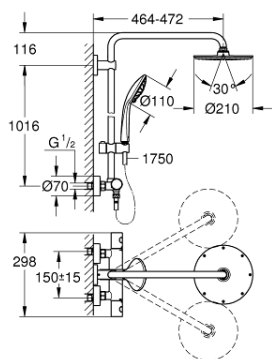

### TERMÉKLEÍRÁS

- Szín: króm
- az alábbiakból áll:
  - vízszintesen 45°-ban elfordítható, 450 mm-es zuhanykar
  - falon kívüli termosztát Aquadimmerrel
  - lehetővé teszi a vízkimenetek közti váltást
  - Rainshower Cosmopolitan 210 fém fejuhany (28 368 000)
  - zuhany sugár: Rain
  - maximális átfolyási sebesség (3 bar nyomáson): 16 l/perc
  - gömbcsuklóval
  - elfordítható könyök ±15°
- Euphoria 110 Massage kézi zuhany (27 221 000)
- Rain / Massage / SmartRain funkciókkal
- maximum flow rate (at 3 bar): 15.5 l/min
- magasságában állítható kézizuhany tartó
- Silverflex zuhanygégcső 1750 mm 1/2" x 1/2" (28 388 000)
- maximális rendszerátfolyási sebesség (3 bar nyomáson): 16 l/perc
- minimális átfolyás 5 liter/perc
- GROHE TurboStat táglótestes termoelem
- GROHE SafeStop fogantyú 38°C-nál biztonsági retesszel
- GROHE SafeStop Plus opcionális hőmérséklet maximalizáló 43°C-nál (csomagolásban)
- GROHE MetalGrip ergonomikus fém fogantyú
- GROHE DreamSpray tökéletes zuhany sugár
- GROHE LongLife felületkezelés
- GROHE SpeedClean vízkőmentesítő fúvókákkal
- Inner WaterGuide - belső szigetelés a felület
- TwistStop csavarodásmentes zuhanygégcső
- átfolyó rendszerű vízmelegítővel is használható (min. 18 kW/h)
- opcionális kényelem: GROHE EasyReach polcelem (26 362), külön rendelhető