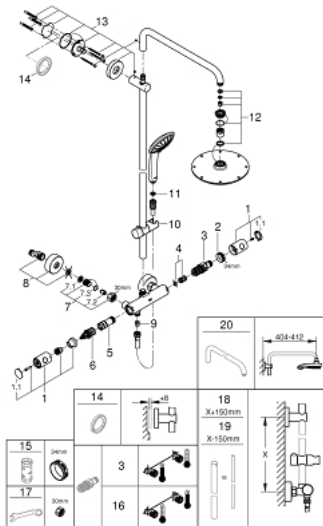

### ALKATRÉSZEK , július 2017 – now

- 1: Fém fogantyú 1/2" (Cikkszám 47984000)
- 1.1: Fedőkupak (Cikkszám 6458500M)
- 2: rögzítőgyűrű (Cikkszám 47743000)
- 3: Termosztát kompakt-belső rész 1/2" (Cikkszám 47439000)
- 4: Ütközőkészlet (Cikkszám 47398000)
- 5: víz-vezetés (Cikkszám 47751000)
- 6: Aquadimmer (Cikkszám 12433000)
- 7: Visszafolyásgátló (Cikkszám 47189000)
- 7.1: Szennyfogó szűrő (Cikkszám 0726400M)
- 7.2: Visszafolyásgátló (Cikkszám 08565000)
- 7.3: O-gyűrű Ø17 x Ø2 (Cikkszám 0305500M)
- 8: S-csatlakozó (Cikkszám 12662000)
- 9: Visszafolyásgátló (Cikkszám 08565000)
- 10: Csúszóelem (Cikkszám 12140000)
- 11: Szűrő (Cikkszám 0700200M)
- 12: alkatrész-készlet (Cikkszám 45933000)
- 13: Zuhanyrúd-tartó (Cikkszám 48279000)
- 14: Kiegészítő lemez (Cikkszám 27180000)\*
- 15: Dugókulcs (Cikkszám 19332000)\*
- 16: GROHE TurboStat termoelem 1/2" (Cikkszám 47175000)\*
- 17: Speciális kulcs (Cikkszám 19377000)\*
- 18: Cső zuhanyrendszerhez, utólagos szereléshez (Cikkszám 48053000)\*
- 19: Cső zuhanyrendszerhez, utólagos szereléshez (Cikkszám 48054000)\*
- 20: Zuhanykar, zuhanyrendszerekhez (Cikkszám 14047000)\*