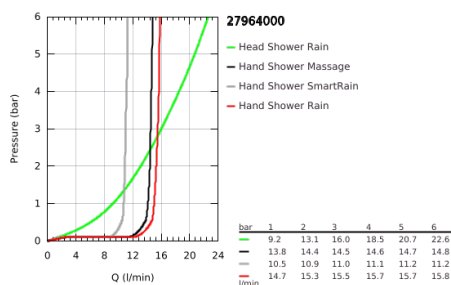

### TERMÉKLEÍRÁS

- Szín: króm
- az alábbiakból áll:
  - vízszintesen 45°-ban elfordítható, 450 mm-es zuhanykar
  - falon kívüli termosztát Aquadimmerrel
  - lehetővé teszi a vízkimenetek közti váltást
  - Rainshower Cosmopolitan 210 fém fejuhany (28 368 000)
  - zuhany sugár: Rain
  - maximális átfolyási sebesség (3 bar nyomáson): 16 l/perc
  - gömbcsuklóval
  - elfordítható könyök ±15°
- Euphoria 110 Massage kézi zuhany (27 221 000)
- Rain / Massage / SmartRain funkciókkal
- maximum flow rate (at 3 bar): 15.5 l/min
- magasságában állítható kézizuhany tartó
- Silverflex zuhanygégcső 1750 mm 1/2" x 1/2" (28 388 000)
- maximális rendszerátfolyási sebesség (3 bar nyomáson): 16 l/perc
- minimális átfolyás 5 liter/perc
- GROHE TurboStat táglótestes termoelem
- GROHE SafeStop fogantyú 38°C-nál biztonsági retesszel
- GROHE SafeStop Plus opcionális hőmérséklet maximalizáló 43°C-nál (csomagolásban)
- GROHE MetalGrip ergonomikus fém fogantyú
- GROHE DreamSpray tökéletes zuhany sugár
- GROHE LongLife felületkezelés
- GROHE SpeedClean vízkőmentesítő fúvókákkal
- Inner WaterGuide - belső szigetelés a felület
- TwistStop csavarodásmentes zuhanygégcső
- átfolyó rendszerű vízmelegítővel is használható (min. 18 kW/h)
- opcionális kényelem: GROHE EasyReach polcelem (26 362), külön rendelhető