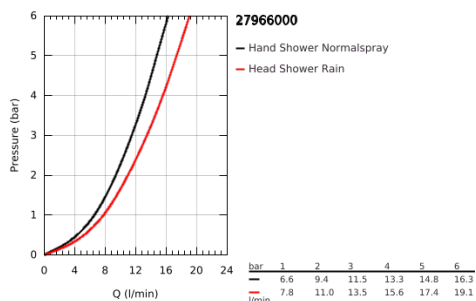

### TERMÉKLEÍRÁS

- Szín: króm
- az alábbiakból áll:
  - vízszintesen 45°-ban elfordítható, 450 mm-es zuhanykar
  - falon kívüli termosztát Aquadimmerrel
  - lehetővé teszi a vízkimenetek közti váltást
  - Esőzuhany Cosmopolitan 310 fejuhany
  - anyag: fém
  - gömbcsuklóval
  - elfordítható könyök  $\pm 15^\circ$
  - fém stick kézizuhany
  - magasságában állítható kézizuhany tartó
  - Silverflex zuhanycső 1750 mm
  - GROHE TurboStat tárgulótestes termoelem
  - GROHE SafeStop fogantyú 38°C-nál biztonsági retesszel
  - GROHE SafeStop Plus opcionális hőmérséklet maximalizáló 43°C-nál (csomagolásban)
  - GROHE CoolTouch - nincs forrázásveszély
  - GROHE DreamSpray tökéletes zuhanyugár
  - GROHE LongLife felületkezelés
  - GROHE SpeedClean vízkőmentesítő fúvókákkal
  - átfolyó rendszerű vízmelegítővel is használható (min. 18 kW/h)
  - minimális átfolyás 7 liter/perc