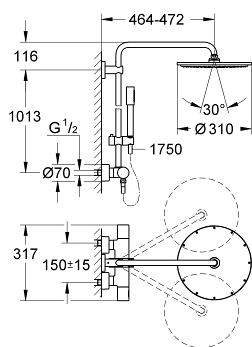

### TERMÉKLEÍRÁS

- Szín: króm
- az alábbiakból áll:
  - vízszintesen 45°-ban elfordítható, 450 mm-es zuhanykar
  - falon kívüli termosztát Aquadimmerrel
  - lehetővé teszi a vízkimenetek közti váltást
  - Esőzuhany Cosmopolitan 310 fejuhany
  - anyag: fém
  - gömbcsuklóval
  - elfordítható könyök  $\pm 15^\circ$
  - fém stick kézizuhany
  - magasságában állítható kézizuhany tartó
  - Silverflex zuhanycső 1750 mm
  - GROHE TurboStat tárgulótestes termoelem
  - GROHE SafeStop fogantyú 38°C-nál biztonsági retesszel
  - GROHE SafeStop Plus opcionális hőmérséklet maximalizáló 43°C-nál (csomagolásban)
  - GROHE CoolTouch - nincs forrázásveszély
  - GROHE DreamSpray tökéletes zuhanyugár
  - GROHE LongLife felületkezelés
  - GROHE SpeedClean vízkőmentesítő fúvókákkal
  - átfolyó rendszerű vízmelegítővel is használható (min. 18 kW/h)
  - minimális átfolyás 7 liter/perc