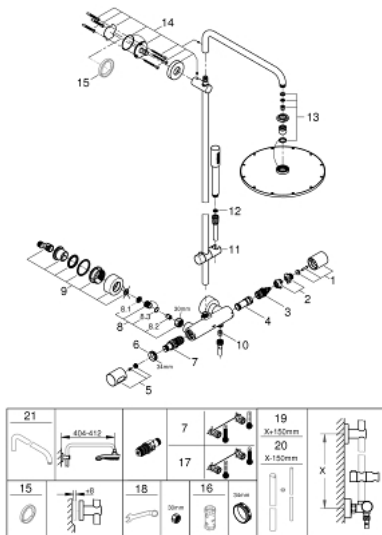

27 966 000 RAINSHOWER SYSTEM 310 TERMOSZTÁTOS ZUHANYRENDSZER FALRA SZERELÉSRE

ALKATRÉSZEK , április 2017 – now

1. 1: Aquadimmer handle (Cikkszám 47804000)
   - 2: ütköző (Cikkszám 47723000)
   - 3: Aquadimmer (Cikkszám 47364000)
   - 4: víz-vezetés (Cikkszám 47887000)
   - 5: hőfok-beállító fogantyú (Cikkszám 47811000)
   - 6: rögzítőgyűrű (Cikkszám 47743000)
   - 7: Termosztát kompakt-belső rész 1/2" (Cikkszám 47439000)
   - 8: Visszafolyásgátló (Cikkszám 47189000)
   - 8.1: Szennyfogó szűrő (Cikkszám 0726400M)
   - 8.2: Visszafolyásgátló (Cikkszám 08565000)
   - 8.3: O-gyűrű Ø17 x Ø2 (Cikkszám 0305500M)
   - 9: S-csatlakozó (Cikkszám 12693000)
   - 10: Visszafolyásgátló (Cikkszám 08565000)
   - 11: Csúszóelem (Cikkszám 12140000)
   - 12: Szűrő (Cikkszám 0700200M)
   - 13: alkatrész-készlet (Cikkszám 45933000)
   - 14: Zuhanyrúd-tartó (Cikkszám 48279000)
   - 15: Kiegyenlítő lemez (Cikkszám 27180000)*
   - 16: Dugókulcs (Cikkszám 19332000)*
   - 17: GROHE TurboStat termoelem 1/2" (Cikkszám 47175000)*
   - 18: Speciális kulcs (Cikkszám 19377000)*
   - 19: Cső zuhanyrendszerhez, utólagos szereléshez (Cikkszám 48053000)*
   - 20: Cső zuhanyrendszerhez, utólagos szereléshez (Cikkszám 48054000)*
   - 21: Zuhanykar, zuhanyrendszerekhez (Cikkszám 14047000)*
2. Opcionális kiegészítők